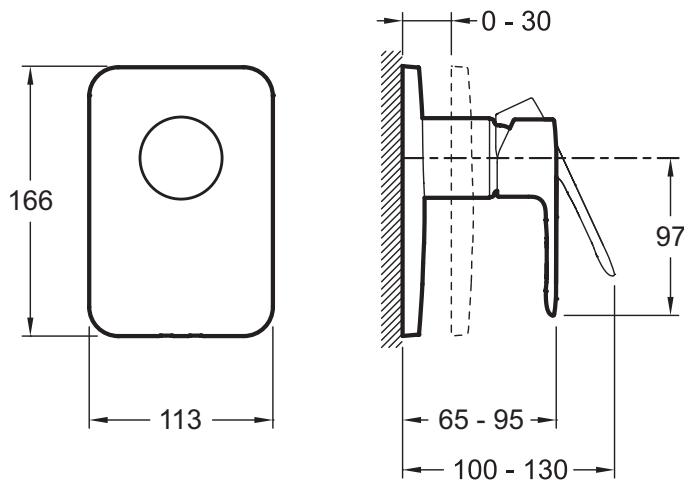

**E98702**

**Коллекция:** JULY

**Отделки\*:**

CP - Хром

### Технические характеристики

- РАЗМЕРЫ (CM) : 24.50 x 16.50 x 11.50 см
- МАТЕРИАЛ : N/A
- TYPE D'ACCESSOIRE : 0
- MITIGEUR : 0
- FORME DE LA DOUCHE DE TÊTE : 0
- TYPE DE FLEXIBLE : 0
- ВЕС : 1.9 кг
- ТИП УСТАНОВКИ : Встраиваемые
- AVEC OU SANS ROBINETTERIE : 0
- TYPOLOGIE DE ROBINETTERIE DE DOUCHE : 0
- INVERSEUR : 0
- Автоматический переключатель с функцией блокировки

### Технический чертёж

Спецификация продукта : Встраиваемый смеситель на 1 выход. E98702. Коллекция : JULY. РАЗМЕРЫ (CM) : 24.50 x 16.50 x 11.50 см. ВЕС : 1.9 кг. МАТЕРИАЛ : N/A. ТИП УСТАНОВКИ : Встраиваемые. TYPE D'ACCESSOIRE : 0. AVEC OU SANS ROBINETTERIE : 0. MITIGEUR : 0. TYPOLOGIE DE ROBINETTERIE DE DOUCHE : 0. FORME DE LA DOUCHE DE TÊTE : 0. INVERSEUR : 0. TYPE DE FLEXIBLE : 0. Автоматический переключатель с функцией блокировки.