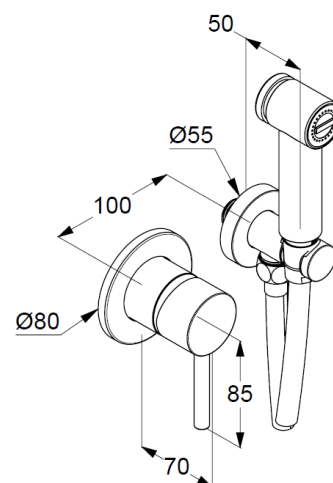

#### Описание продукта:

гигиенический набор - комплект  
встраиваемый смеситель для душа:  
внутренняя часть и внешний элемент  
гигиенический душ с кнопкой включения воды  
не предназначен для длительного  
перекрывания воды  
душевой шланг G 1/2 x G 1/2 x 1250 мм  
соединение для шланга с настенным  
держателем для душа DN 15

#### РАЗМЕРЫ