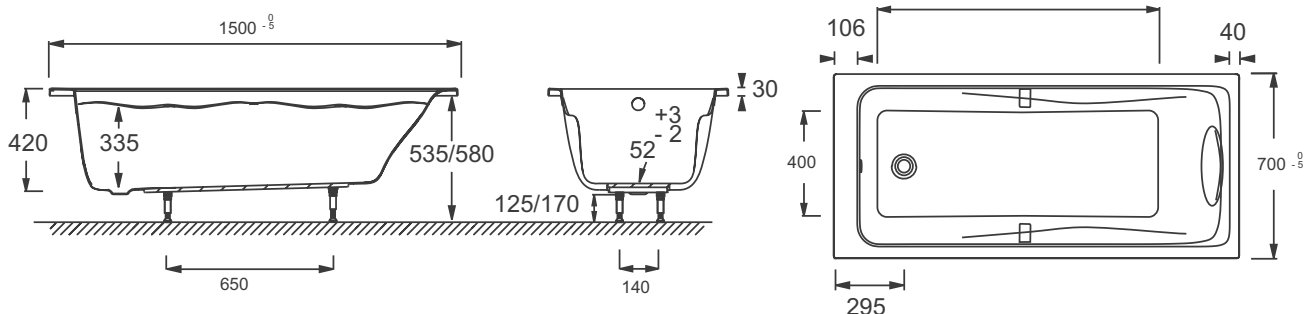

E6060RU

Коллекция: ODEON UP

Отделки*:

00 - Белый

Преимущества для конечного пользователя

- Удобство: Компактная ванна, предназначенная для маленьких ванных комнат
- Дизайн: Просторная, эргономичная ванна для максимального комфорта
- Функциональная: Может идти в комплекте с хромированными ручками (опция).

Технические характеристики

- РАЗМЕРЫ (CM) : 150 x 70 x 42 см
- МАТЕРИАЛ : Акрил
- VOLUME (L) : 167/97
- HAUTEUR DES PIEDS : 118/163
- PIEDS : Не в комплекте
- VIDAGE : Не в комплекте
- ВЕС : 15.5 кг
- ТИП УСТАНОВКИ : Встраиваемые
- FORME : Прямоугольные
- DIAMÈTRE DE BONDE (CM) : 5.2 см
- MARCHE-PIEDS : Не в комплекте
- Дополнительная опция: Автоматический слив-перелив (1м) E70174, экран на прямоугольную ванну E4932

Связанные продукты

- E70174 : Автоматический слив-перелив (1м)
- E4930 : Экран на ванну с двойной панелью
- E4932 : Реверсивный экран на прямоугольную ванну

Общая информация

Спецификация продукта : Ванна 150 x 70 см. E6060RU. Коллекция : ODEON UP. РАЗМЕРЫ (CM) : 150 x 70 x 42 см. ВЕС : 15.5 кг. МАТЕРИАЛ : Акрил. ТИП УСТАНОВКИ : Встраиваемые. VOLUME (L) : 167/97. FORME : Прямоугольные. HAUTEUR DES PIEDS : 118/163. DIAMÈTRE DE BONDE (CM) : 5.2 см. PIEDS : Не в комплекте. MARCHE-PIEDS : Не в комплекте. VIDAGE : Не в комплекте. Дополнительная опция: Автоматический слив-перелив (1м) E70174, экран на прямоугольную ванну E4932.