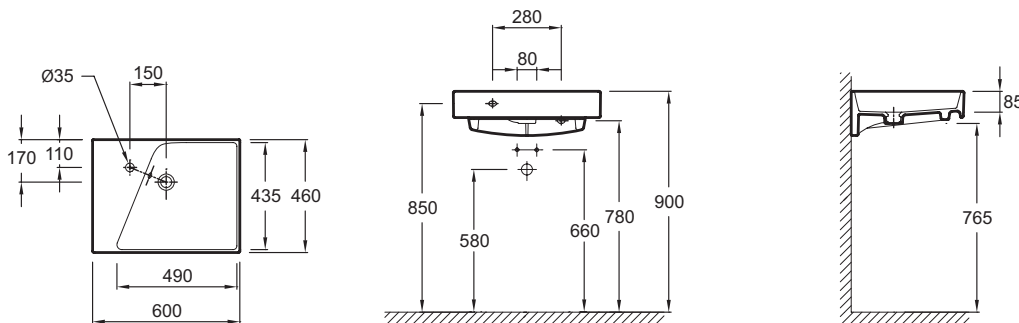

Технические характеристики

- РАЗМЕРЫ (CM) : 60 x 46 см
- МАТЕРИАЛ : Огнеупорная керамика
- PERCEMENT ET PRÉ-PERCEMENT ROBINETTERIE : C 1 отверстием для смесителя слева
- CONFIGURATION : Стандартные
- TROP-PLEIN : C отверстием перелива
- PRODUIT INCLUS : (смеситель заказывается отдельно)
- ROBINETTERIE CONSEILLÉE : 0
- ВЕС : 18.4 кг
- ТИП УСТАНОВКИ : Подвесные
- PERCEMENT ROBINETTERIE : C 1 отверстием для смесителя
- MEUL/NON-MEUL : Стандарт, для установки без мебели
- NOMBRE DE VASQUES : Стандартные
- SIPHON RECOMMANDÉ : 0
- Подвесная раковина-столешница

Связанные продукты

- E78297 : Хромированный бутылочный сифон

Общая информация

Спецификация продукта : Подвесная раковина-столешница 60 x 46 см. EXQ112. Коллекция : RYTHMIK. РАЗМЕРЫ (CM) : 60 x 46 см. ВЕС : 18.4 кг. МАТЕРИАЛ : Огнеупорная керамика. ТИП УСТАНОВКИ : Подвесные. PERCEMENT ET PRÉ-PERCEMENT ROBINETTERIE : C 1 отверстием для смесителя слева. PERCEMENT ROBINETTERIE : C 1 отверстием для смесителя. CONFIGURATION : Стандартные. MEUL/NON-MEUL : Стандарт, для установки без мебели. TROP-PLEIN : C отверстием перелива. NOMBRE DE VASQUES : Стандартные. PRODUIT INCLUS : (смеситель заказывается отдельно). SIPHON RECOMMANDÉ : 0. ROBINETTERIE CONSEILLÉE : 0. Подвесная раковина-столешница.