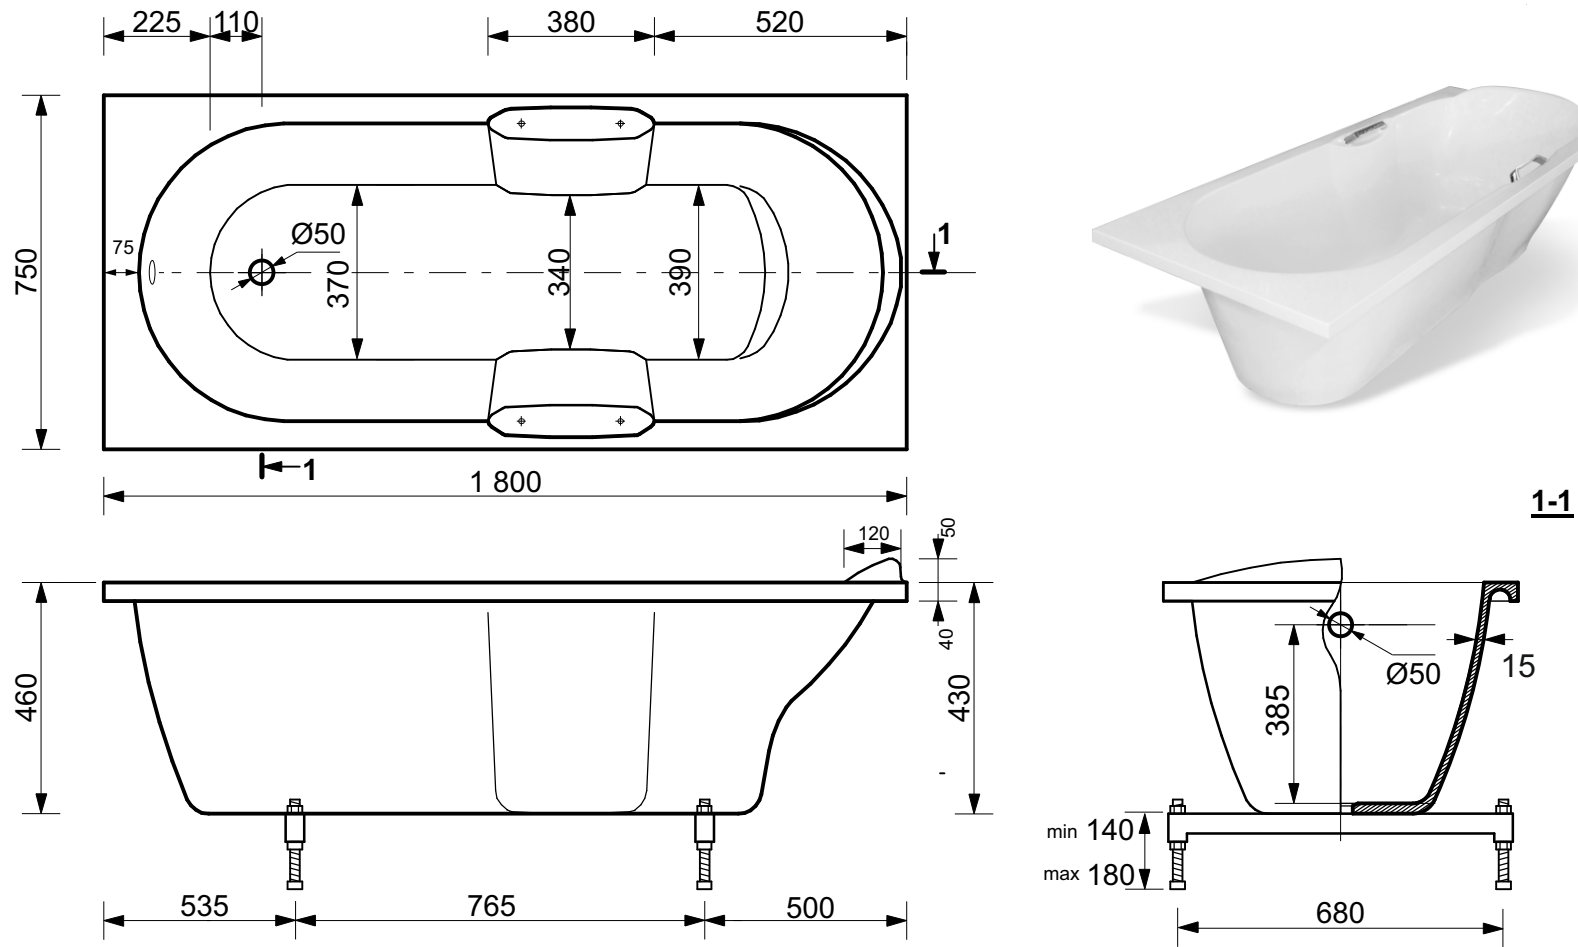

ЭСТЕТ

*г. Кострома, ул. Московская д. 105
тел. 8 (4942) 33 61 71*

"КАМЕЛИЯ" 1800Х750

ПРОИЗВОДСТВО ИЗДЕЛИЙ ИЗ ЛИТЬЕВОГО МРАМОРА

*Допустимое отклонение линейных размеров ±5мм

ООО "ЭСТЕТ"