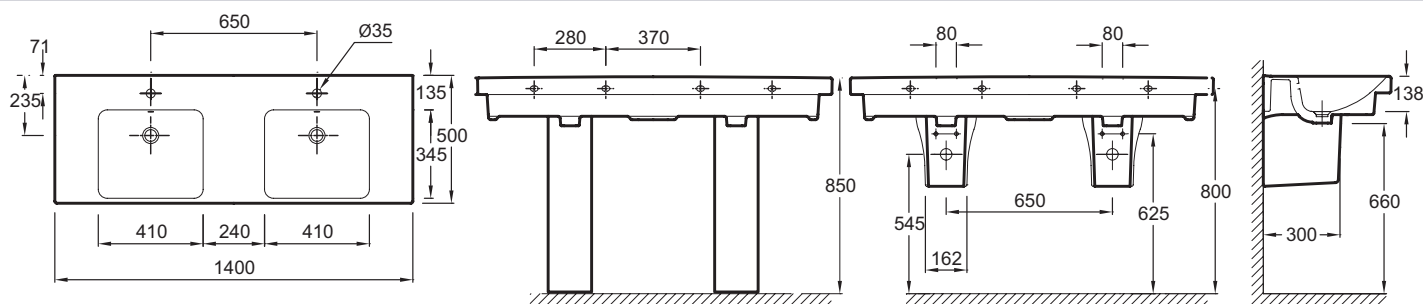

E4779

Коллекция: ODEON UP

Отделка*:

00 - Белый

Общие характеристики:

Преимущества для конечного пользователя

- **Дизайн:** Благодаря своей утонченности и изяществу, энергичная и практичная коллекция Odeon Up придется по душе всей семье
- **Функциональность:** Поверхность для принадлежностей
- **Простой уход:** Плавные линии для быстрого и легкого ухода

Технические характеристики

- **РАЗМЕРЫ (CM) :** 140 x 50 см
- **МАТЕРИАЛ :** Санфарфор
- **PERCEMENT ET PRÉ-PERCEMENT ROBINETTERIE :** С 2 отверстиями для смесителя
- **PERCEMENT ROBINETTERIE :** С 2 отверстиями для смесителя
- **MEULÉ/NON-MEULÉ :** 0
- **NOMBRE DE VASQUES :** Двойные
- **SIPHON RECOMMANDÉ :** 0
- **Рекомендуемые смесители:** Aleo, стильный и широкий ассортимент
- **ВЕС :** 44 кг
- **ТИП УСТАНОВКИ :** Подвесные или могут быть установлены вместе с мебелью
- **FIXATIONS :** Шпильки (в комплект не входит)
- **CONFIGURATION :** Стандартные
- **TROP-PLEIN :** С отверстием перелива
- **PRODUIT INCLUS :** (смеситель заказывается отдельно)
- **ROBINETTERIE CONSEILLÉE :** 0

Связанные продукты

- E4698 : Полотенцедержатель 140 см

Общая информация

Спецификация продукта : Двойная подвесная раковина-столешница 140 x 50 см. E4779. Коллекция : ODEON UP. РАЗМЕРЫ (CM) : 140 x 50 см. ВЕС : 44 кг. МАТЕРИАЛ : Санфарфор. ТИП УСТАНОВКИ : Подвесные или могут быть установлены вместе с мебелью. PERCEMENT ET PRÉ-PERCEMENT ROBINETTERIE : С 2 отверстиями для смесителя. FIXATIONS : Шпильки (в комплект не входит). PERCEMENT ROBINETTERIE : С 2 отверстиями для смесителя. CONFIGURATION : Стандартные. MEULÉ/NON-MEULÉ : 0. TROP-PLEIN : С отверстием перелива. NOMBRE DE VASQUES : Двойные. PRODUIT INCLUS : (смеситель заказывается отдельно). SIPHON RECOMMANDÉ : 0. ROBINETTERIE CONSEILLÉE : 0. Рекомендуемые смесители: Aleo, стильный и широкий ассортимент.