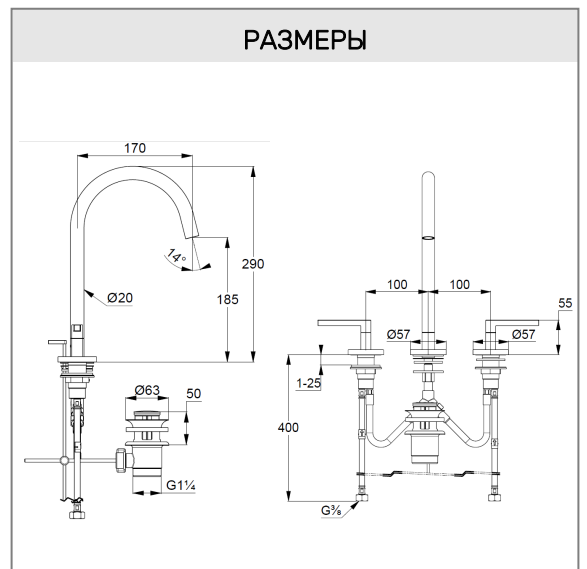

система быстрого монтажа

гибкая подводка G 3/8

ФОТО

РАЗМЕРЫ

ГРАФИК РАСХОДА ВОДЫ