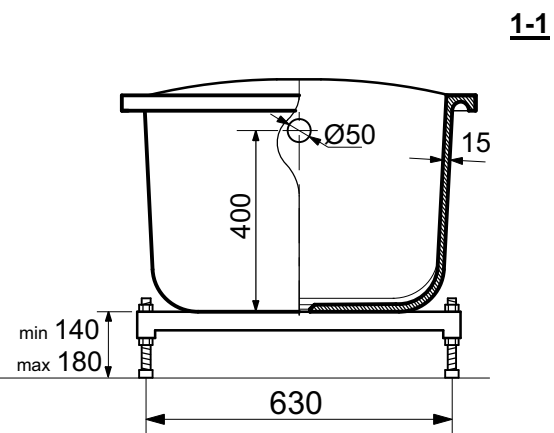

ЭСТЕТ

*г. Кострома, ул. Московская д. 105
тел. 8 (4942) 33 61 71*

ВАННА "АЛЬФА" 1700X750

ПРОИЗВОДСТВО ИЗДЕЛИЙ ИЗ ЛИТЬЕВОГО МРАМОРА

*Допустимое отклонение линейных размеров ± 5 мм

ООО "ЭСТЕТ"