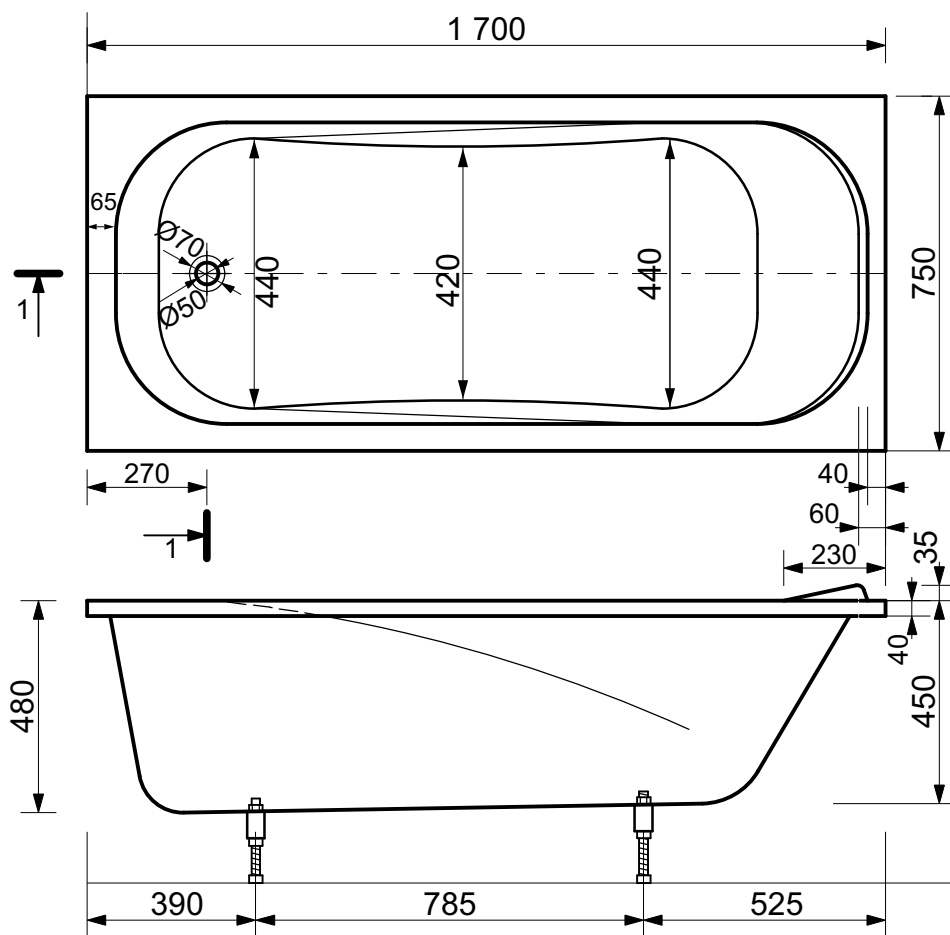

ЭСТЕТ

*г. Кострома, ул. Московская д. 105
тел. 8 (4942) 33 61 71*

ВАННА "АЛЬФА" 1700X750

ПРОИЗВОДСТВО ИЗДЕЛИЙ ИЗ ЛИТЬЕВОГО МРАМОРА

*Допустимое отклонение линейных размеров ± 5 мм

ООО "ЭСТЕТ"