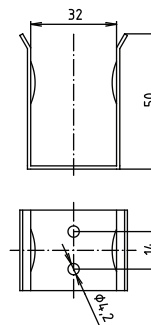

brzda / brake / Bremse:

Parametry / Features / Eigenschaften

šířka / width / Breite:	100 mm
výška / height / Höhe:	250 mm
hloubka / depth / Tiefe:	616 mm
nosnost / load capacity / Ladekapazität:	120 kg
povrch. úprava / finish / Oberfläche:	komaxit / comaxit / Komaxit
barva / color / Farbe:	bílá / white / weiß
brzda / brake / Bremse:	nerez / stainless steel / rostfrei
záruka / warranty / Garantie:	2 roky / 2 years / 2 Jahre