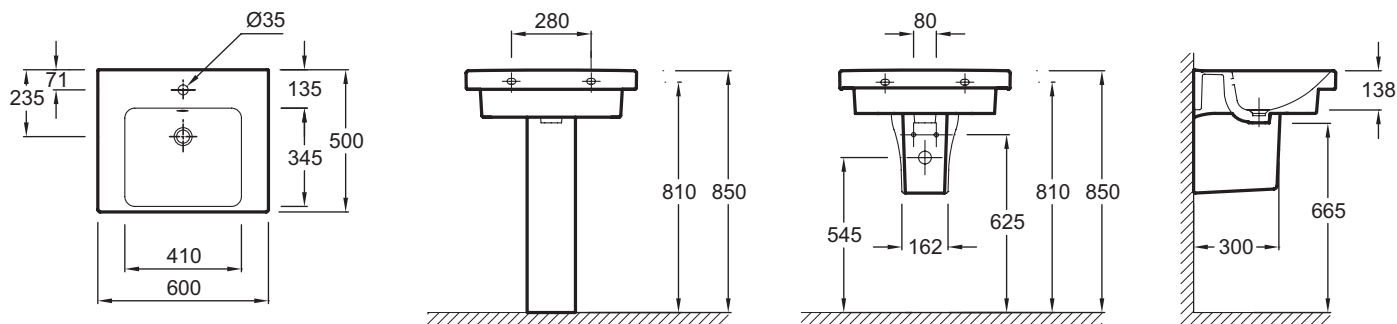

E4778

Коллекция: ODEON UP

Отделки*:

00 - Белый

Общие характеристики:

Преимущества для конечного пользователя

- Дизайн: Благодаря своей утонченности и изяществу, энергичная и практичная коллекция Odeon Up придется по душе всей семье
- Функциональность: Широкая боковая поверхность для принадлежностей
- Простой уход: Плавные линии для быстрого и легкого ухода

Технические характеристики

- РАЗМЕРЫ (CM) : 60 x 50 см
- МАТЕРИАЛ : Санфарфор
- PERCEMENT ET PRÉ-PERCEMENT ROBINETTERIE : С 1 отверстием для смесителя
- CONFIGURATION : Стандартные
- TROP-PLEIN : С отверстием перелива
- PRODUIT INCLUS : (смеситель заказывается отдельно)
- ROBINETTERIE CONSEILLÉE : 0
- ВЕС : 17.8 кг
- ТИП УСТАНОВКИ : Подвесные или могут быть установлены вместе с мебелью
- PERCEMENT ROBINETTERIE : С 1 отверстием для смесителя
- MEULÉ/NON-MEULÉ : 0
- NOMBRE DE VASQUES : Стандартные
- SIPHON RECOMMANDÉ : 0
- Рекомендуемые смесители: Aleo, стильный и широкий ассортимент

Связанные продукты

- E4697 : Полотенцедержатель

Общая информация

Спецификация продукта : Подвесная раковина-столешница 60 x 50 см. E4778. Коллекция : ODEON UP. РАЗМЕРЫ (CM) : 60 x 50 см. ВЕС : 17.8 кг. МАТЕРИАЛ : Санфарфор. ТИП УСТАНОВКИ : Подвесные или могут быть установлены вместе с мебелью. PERCEMENT ET PRÉ-PERCEMENT ROBINETTERIE : С 1 отверстием для смесителя. PERCEMENT ROBINETTERIE : С 1 отверстием для смесителя. CONFIGURATION : Стандартные. MEULÉ/NON-MEULÉ : 0. TROP-PLEIN : С отверстием перелива. NOMBRE DE VASQUES : Стандартные. PRODUIT INCLUS : (смеситель заказывается отдельно). SIPHON RECOMMANDÉ : 0. ROBINETTERIE CONSEILLÉE : 0. Рекомендуемые смесители: Aleo, стильный и широкий ассортимент.