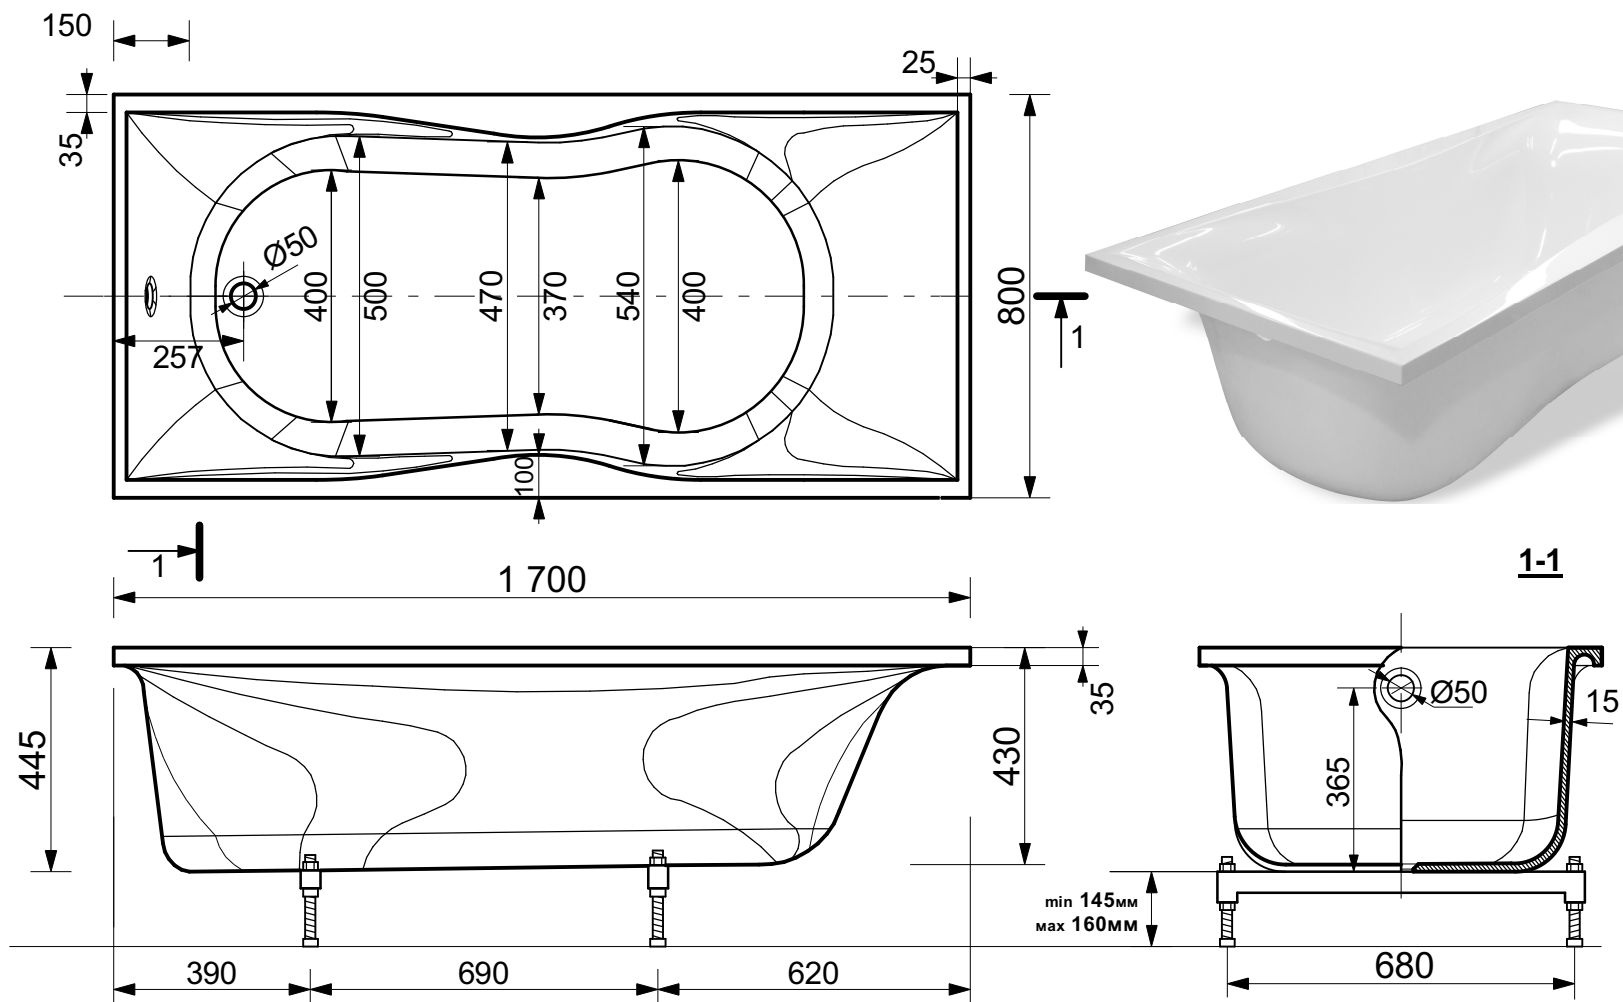

ЭСТЕТ

г. Кострома, ул. Московская д. 105
тел. 8 (4942) 33 61 71

ВАННА "БЕТА" 1700X800

ПРОИЗВОДСТВО ИЗДЕЛИЙ ИЗ ЛИТЬЕВОГО МРАМОРА

*Допустимое отклонение линейных размеров ± 5 мм

ООО "ЭСТЕТ"