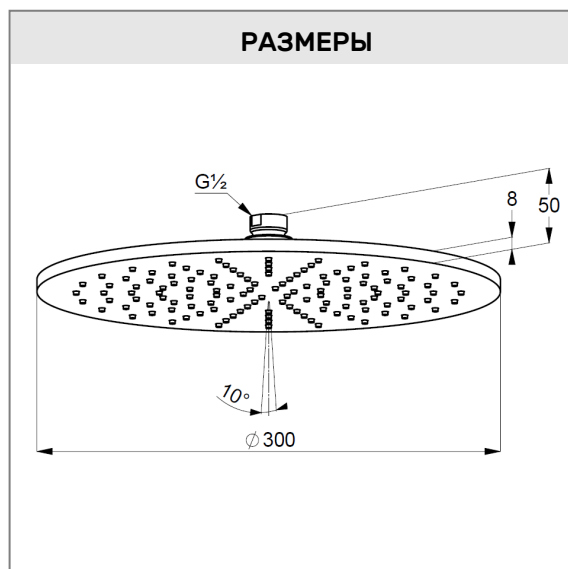

металлический корпус, Ø 300 мм

бодрящая струя

расход воды 23 л/мин при давлении 3 бара

система быстрой очистки от известковых отложений

с шаровым шарниром

подключение G 1/2

без кронштейна для душа

ФОТО

РАЗМЕРЫ

ГРАФИК РАСХОДА ВОДЫ