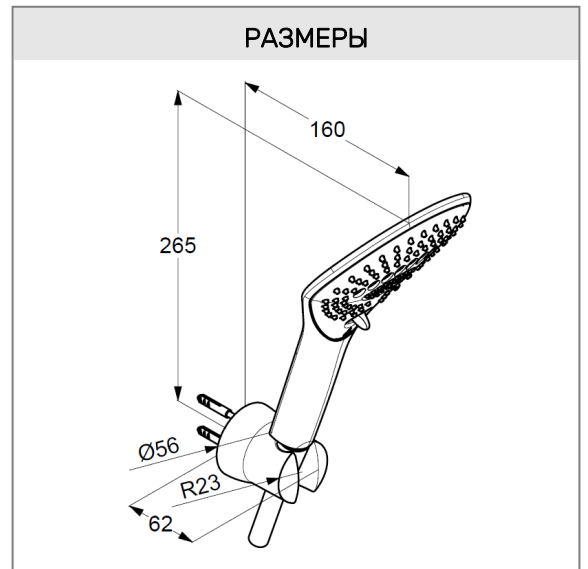

функция удаления остающейся воды из лейки

подключение G 1/2

настенный держатель для душа

с крепежным набором

шланг KLUDI SUPARAFLEX SILVER/WHITE

с двусторонней защитой от скручивания

G 1/2 x G 1/2 x 1250 мм

пластиковая оболочка

с коническими гайками

с крепежным набором

**ФОТО**

**РАЗМЕРЫ**

**ГРАФИК РАСХОДА ВОДЫ**