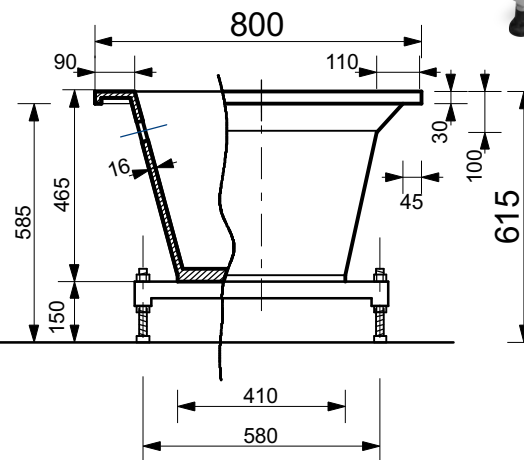

ЭСТЕТ

*г. Кострома, ул. Московская д. 105
тел. 8 (4942) 33 61 71*

ВАННА "СТЕПЛА" 1800X800

ПРОИЗВОДСТВО ИЗДЕЛИЙ ИЗ ЛИТЬЕВОГО МРАМОРА
** Допустимое отклонение линейных размеров ± 5 мм*

ООО "ЭСТЕТ"