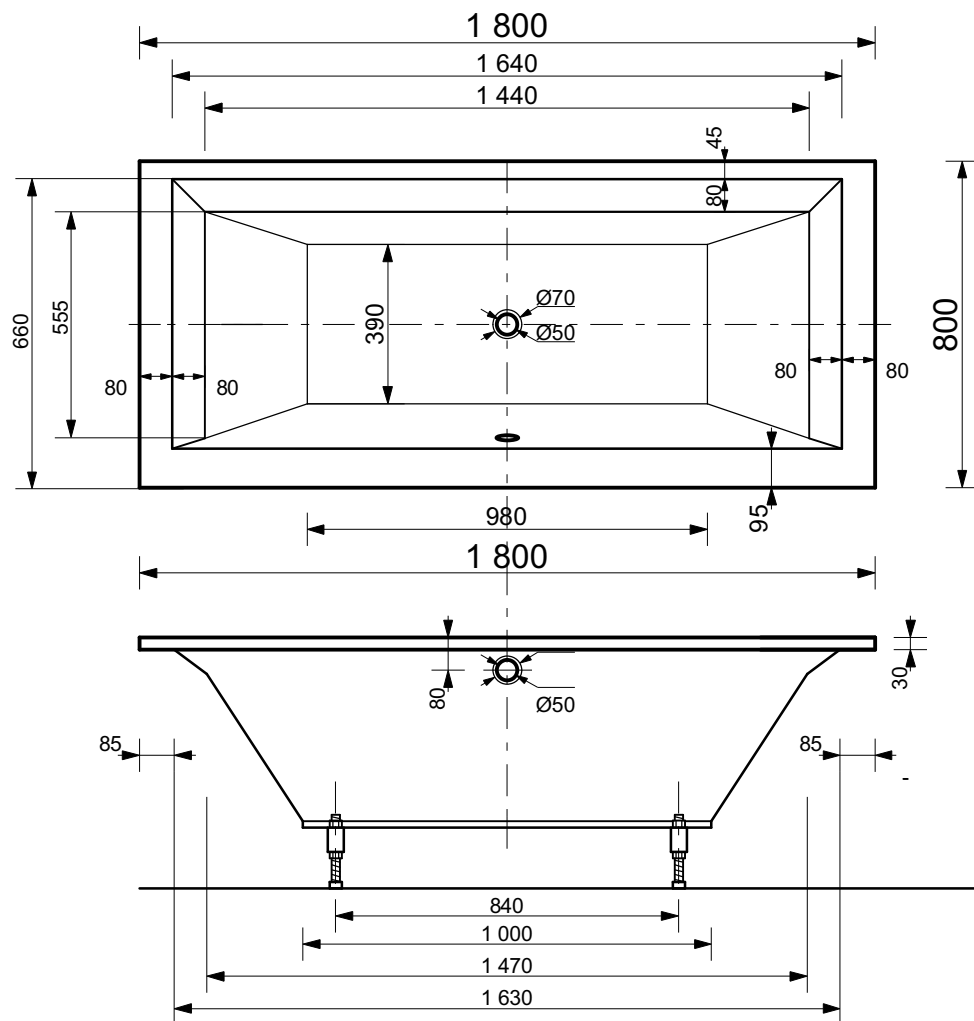

ЭСТЕТ

*г. Кострома, ул. Московская д. 105
тел. 8 (4942) 33 61 71*

ВАННА "СТЕПЛА" 1800X800

ПРОИЗВОДСТВО ИЗДЕЛИЙ ИЗ ЛИТЬЕВОГО МРАМОРА
** Допустимое отклонение линейных размеров ± 5 мм*

ООО "ЭСТЕТ"