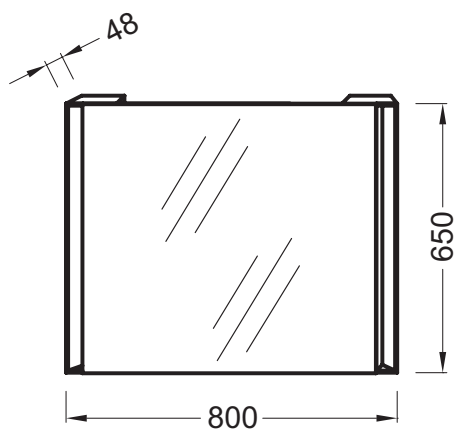

Технические характеристики

- РАЗМЕРЫ (CM) : 80 x 4.80 x 65 см
- ВЕС : 11 кг
- МАТЕРИАЛ : N/A
- ЭЛЕКТРИЦИТЕ : 230В, 24Вт, монтаж T4, класс II, IP 44
- PRODUIT INCLUS : (товар подлежит налогообложению в размере €0.12 за каждую единицу, не в комплекте)
- ROBINETTERIE RECOMMANDÉE : Смесители Stance - элегантность и легкость

Связанные продукты

- EB1131 : Мебель для раковины 80 см
- EB1135 : Мебель для раковины 80 см

Технический чертеж

Спецификация продукта : Зеркало 80 см. EB582. Коллекция : REVE. РАЗМЕРЫ (CM) : 80 x 4.80 x 65 см. ВЕС : 11 кг. МАТЕРИАЛ : N/A. ЭЛЕКТРИЦИТЕ : 230В, 24Вт, монтаж T4, класс II, IP 44. PRODUIT INCLUS : (товар подлежит налогообложению в размере €0.12 за каждую единицу, не в комплекте). ROBINETTERIE RECOMMANDÉE : Смесители Stance - элегантность и легкость.