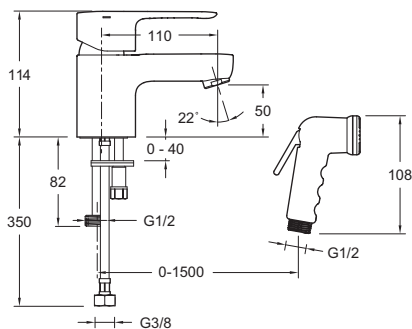

E16319-4

Коллекция: JULY

Отделки*:

CP - Хром

Технические характеристики

- МАТЕРИАЛ : N/A
- TYPE : Однорычажный
- SAILLIE DU BEC (MM) : 110 мм
- GARANTIE FINITION : 10 лет
- ТИП УСТАНОВКИ : 1 отверстие
- HAUTEUR TOTALE DU ROBINET (MM) : 50 мм
- VIDAGE : C донным клапаном

Технический чертеж

Спецификация продукта : Смеситель для раковины. E16319-4. Коллекция : JULY. МАТЕРИАЛ : N/A. ТИП УСТАНОВКИ : 1 отверстие. TYPE : Однорычажный. HAUTEUR TOTALE DU ROBINET (MM) : 50 мм. SAILLIE DU BEC (MM) : 110 мм. VIDAGE : C донным клапаном. GARANTIE FINITION : 10 лет.