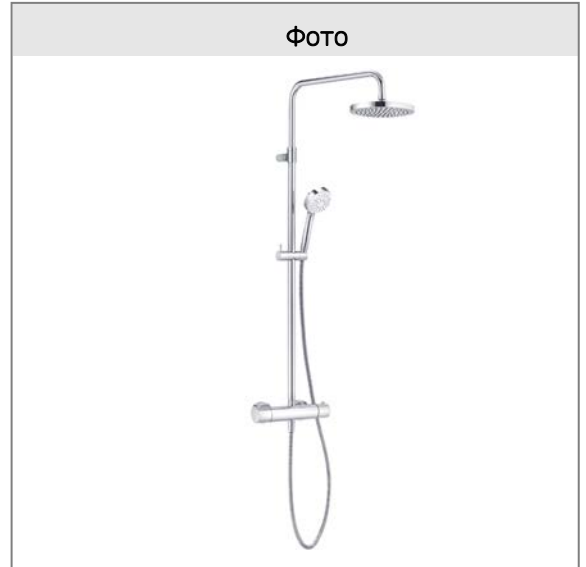

KLUDI LOGO

DUAL SHOWER SYSTEM с термостатом DN 15

№ арт.:

68 095 05-00

Поверхн.:

хром

Описание:

регулировка кронштейна по вертикали
и горизонтали
держатель для душа с регулировкой по вертикали
и горизонтали
настенный монтаж
рукоятка выбора температуры с ограничителем
горячей воды при 38°C
керамический запорный вентиль 90°/90°
отвод для душа G 1/2
управление потоком с помощью поворотного вентиля
душевая лейка: поворотный вентиль назад
верхний душ: поворотный вентиль вперед
прокладка с сеточкой
клапан защиты от обратного потока
душевой шланг KLUDI SUPARAFLEX SILVER
61 072 05-00 G 1/2 x G 1/2 x 1600 мм
верхний душ KLUDI A-QA Ø 200 мм с шаровым
шарниром
расход воды 16 л/мин при давлении 3 бара
душевая лейка KLUDI LOGO 1S DN 15 68 100 05-00
расход воды 21 л/мин при давлении 3 бара
с крепежным набором

Фото

Размеры

График расхода воды