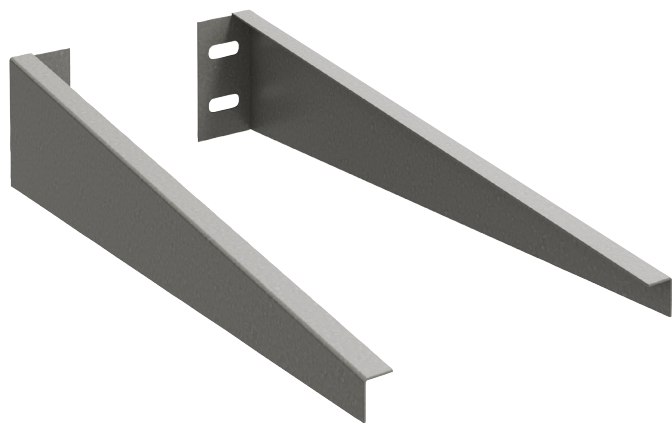

EB509

Коллекция: PARALLEL

Отделки*:

NF - Без отделки

Преимущества для конечного пользователя

- ЭСТЕТИЧНОСТЬ : Даже после подрезания сохраняют свою эстетическую функцию
- БЕЗОПАСНОСТЬ : Придают дополнительную жесткость столешнице

Технические характеристики

- РАЗМЕРЫ (CM): 40 x 8 x 10 см
- ВЕС: 2,2 кг
- АКСЕССУАРЫ ДЛЯ МЕБЕЛИ: Кронштейны
- Оцинкованный металл

Общая информация

Спецификация продукта: Кронштейны для столешницы. EB509. Коллекция: PARALLEL. РАЗМЕРЫ (CM): 40 x 8 x 10 см. ВЕС: 2,2 кг. АКСЕССУАРЫ ДЛЯ МЕБЕЛИ: Кронштейны. Оцинкованный металл.