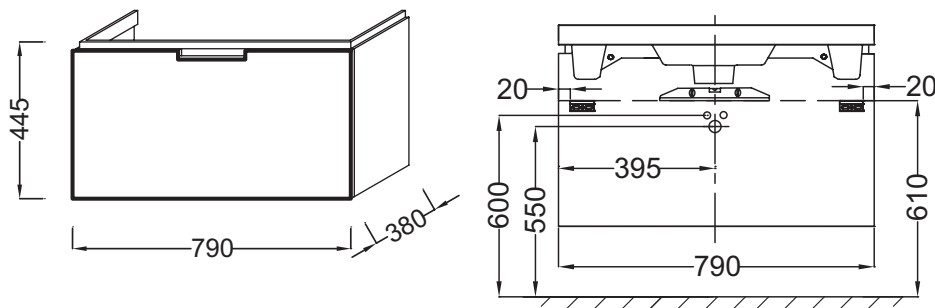

EB1131

Коллекция: REVE

Отделки*:

Общие характеристики:

Преимущества для конечного пользователя

- Уникальный, напористый характер: V-образная раковина-столешница сочетает в себе мягкость углов и четкость линий
- Упрощенный стиль: встроенные ручки
- Оптимизированное хранение: 1 ящик с механизмом "плавное закрывание", 1 съемная корзина для белья

Технические характеристики

- РАЗМЕРЫ (CM) : 79 x 38 x 44.50
- МАТЕРИАЛ : N/A
- RANGEMENT : 1 выдвижной ящик с механизмом «плавное закрывание»
- POIGNÉE : Встроенные
- FIXATION : Установщику понадобится набор крепежей для монтажа на стену
- ВЕС : 21 кг
- ТИП УСТАНОВКИ : Крепление к стене
- TYPE DE RANGEMENT : Выдвижные ящики
- RANGEMENT INTÉRIEUR : 1 съемный ящик для хранения

Продукты для комплектации

- E4803 : Полуистраиваемая раковина-столешница 80 x 41.2 см

Технический чертёж

Спецификация продукта : Мебель для раковины 79 x 38 x 44,50 см. EB1131. Коллекция : REVE. РАЗМЕРЫ (CM) : 79 x 38 x 44.50 см. ВЕС : 21 кг. МАТЕРИАЛ : N/A. ТИП УСТАНОВКИ : Крепление к стене. RANGEMENT : 1 выдвижной ящик с механизмом «плавное закрывание». TYPE DE RANGEMENT : Выдвижные ящики. POIGNÉE : Встроенные. RANGEMENT INTÉRIEUR : 1 съемный ящик для хранения. FIXATION : Установщику понадобится набор крепежей для монтажа на стену.