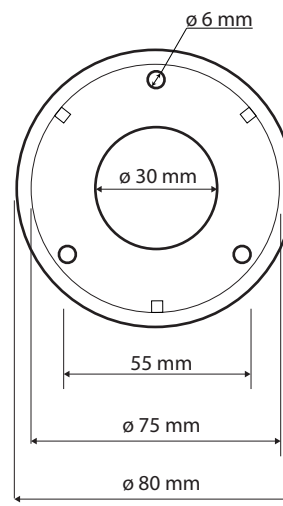

Levé
Left
Links

Parametry / Features / Eigenschaften

šířka / width / Breite:	235 mm
výška / height / Höhe:	380 mm
hloubka / depth / Tiefe:	776 mm
nosnost / load capacity / Ladekapazität:	120 kg
materiál / material / Material:	Fe
povrch. úprava / finish / Oberfläche:	komaxit / comaxit / Komaxit
barva / color / Farbe:	bílá / white / weiß
záruka / warranty / Garantie:	2 roky / 2 years / 2 Jahre