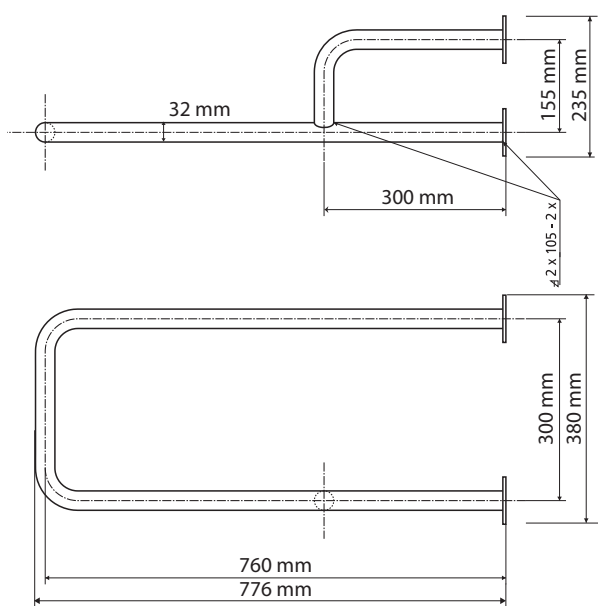

Levé
Left
Links

Parametry / Features / Eigenschaften

šířka / width / Breite:	235 mm
výška / height / Höhe:	380 mm
hloubka / depth / Tiefe:	776 mm
nosnost / load capacity / Ladekapazität:	120 kg
materiál / material / Material:	Fe
povrch. úprava / finish / Oberfläche:	komaxit / comaxit / Komaxit
barva / color / Farbe:	bílá / white / weiß
záruka / warranty / Garantie:	2 roky / 2 years / 2 Jahre