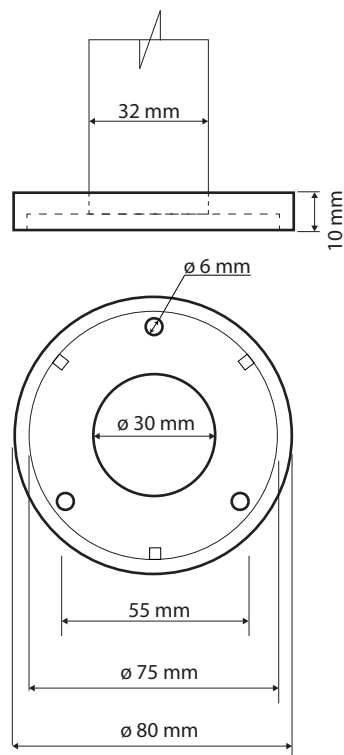

Levé
Left
Links

Parametry / Features / Eigenschaften

šířka / width / Breite:	235 mm
výška / height / Höhe:	380 mm
hloubka / depth / Tiefe:	776 mm
nosnost / load capacity / Ladekapazität:	120 kg
materiál / material / Material:	nerez / stainless steel / rostfrei
povrch. úprava / finish / Oberfläche:	brus / brush / gebürstet
záruka / warranty / Garantie:	6 let / 6 years / 6 Jahre
skryté kotvení / Secret Fix / Geheimnis Fix	