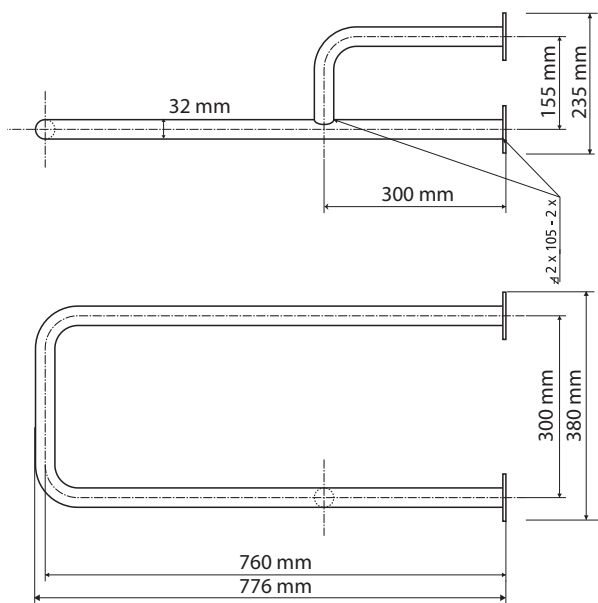

Levé
Left
Links

Parametry / Features / Eigenschaften

šířka / width / Breite:	235 mm
výška / height / Höhe:	380 mm
hloubka / depth / Tiefe:	776 mm
nosnost / load capacity / Ladekapazität:	120 kg
materiál / material / Material:	nerez / stainless steel / rostfrei
povrch. úprava / finish / Oberfläche:	brus / brush / gebürstet
záruka / warranty / Garantie:	6 let / 6 years / 6 Jahre
skryté kotvení / Secret Fix / Geheimnis Fix	