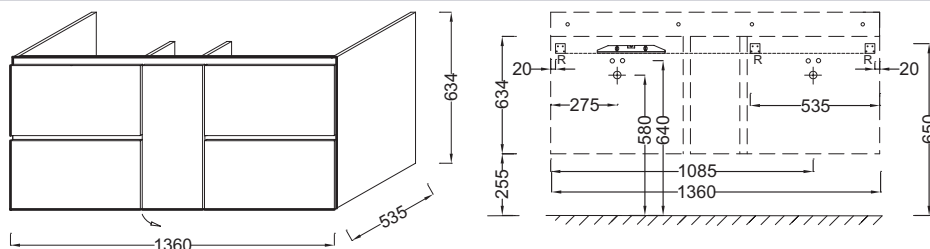

EB1332

Коллекция: SOPRANO

Отделки*:

E10 - Квебекский
Дуб

N18 - Белый
Блестящий

Общие характеристики:

Преимущества для конечного пользователя

- ДИЗАЙН: решения для хранения всех ваших аксессуаров
- Комфорт: ящики и дверца с механизмом "плавное закрытие"

Технические характеристики

- РАЗМЕРЫ (CM) : 136 x 53.50 x 63.40 см
- МАТЕРИАЛ : Меламин
- TYPE DE RANGEMENT : Выдвижные ящики + дверцы
- POIGNÉE : Встроенные
- RANGEMENT INTÉRIEUR : Верхний ящик с разделителями
- ROBINETTERIE RECOMMANDÉE : Смесители Talan - современный дизайн
- ВЕС : 62 кг
- RANGEMENT : 1 дверца и 4 ящика с механизмом "плавное закрытие"
- PRODUIT INCLUS : (смеситель, раковина и набор креплений заказываются отдельно)
- FINITION INTÉRIEURE : Базальт меламин внутри
- FIXATION : Установщику понадобится набор крепежей для монтажа на стену

Связанные продукты

- EXJ122 : Двойная подвесная раковина-столешница 140 x 54 см

Технический чертёж

Спецификация продукта : Мебель для раковины 140 см. EB1332. Коллекция : SOPRANO. РАЗМЕРЫ (CM) : 136 x 53.50 x 63.40 см. ВЕС : 62 кг. МАТЕРИАЛ : Меламин. RANGEMENT : 1 дверца и 4 ящика с механизмом "плавное закрытие". TYPE DE RANGEMENT : Выдвижные ящики + дверцы. PRODUIT INCLUS : (смеситель, раковина и набор креплений заказываются отдельно). POIGNÉE : Встроенные. FINITION INTÉRIEURE : Базальт меламин внутри. RANGEMENT INTÉRIEUR : Верхний ящик с разделителями. FIXATION : Установщику понадобится набор крепежей для монтажа на стену. ROBINETTERIE RECOMMANDÉE : Смесители Talan - современный дизайн.