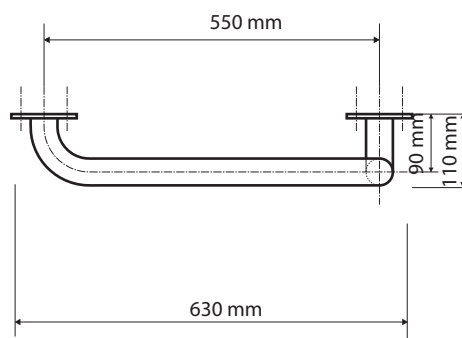

Pravé
Right
Recht

Parametry / Features / Eigenschaften

šířka / width / Breite:	630 mm
výška / height / Höhe:	680 mm
hloubka / depth / Tiefe:	110 mm
nosnost / load capacity / Ladekapazität:	120 kg
materiál / material / Material:	nerez / stainless steel / rostfrei
povrch. úprava / finish / Oberfläche:	brus / brushed / gebürstet
skryté kotvení / Secret Fix / Geheimnis Fix	