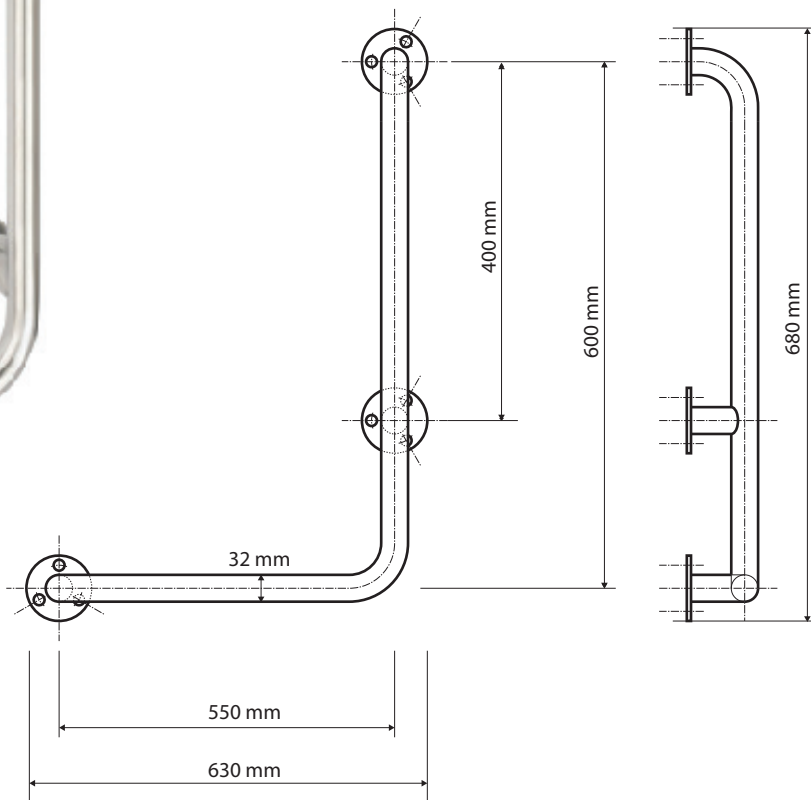

Pravé
Right
Recht

Parametry / Features / Eigenschaften

šířka / width / Breite:	630 mm
výška / height / Höhe:	680 mm
hloubka / depth / Tiefe:	110 mm
nosnost / load capacity / Ladekapazität:	120 kg
materiál / material / Material:	nerez / stainless steel / rostfrei
povrch. úprava / finish / Oberfläche:	brus / brushed / gebürstet
skryté kotvení / Secret Fix / Geheimnis Fix	