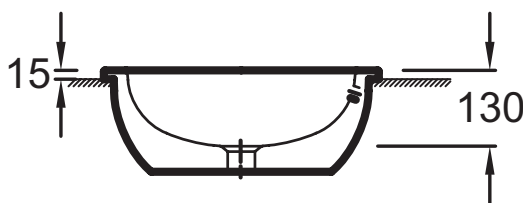

Преимущества при монтаже

- Аккуратная и точная установка: Основание с гладким ободом

Технические характеристики

- РАЗМЕРЫ (CM) : 48.20 x 48.20 см
- МАТЕРИАЛ : Санфарфор
- PERCEMENT ET PRÉ-PERCEMENT ROBINETTERIE : Без отверстия для смесителя
- CONFIGURATION : Стандартные
- TROP-PLEIN : С отверстием перелива
- PRODUIT INCLUS : 0
- ROBINETTERIE CONSEILLÉE : 0
- Без заглушки для переливного отверстия

- BEC : 13.3 кг
- ТИП УСТАНОВКИ : Встраиваемые
- PERCEMENT ROBINETTERIE : Без отверстия для смесителя
- MEULÉ/NON-MEULÉ : Гладкая нижняя поверхность, для установки на мебель
- NOMBRE DE VASQUES : 0
- SIPHON RECOMMANDÉ : 0
- Отверстие перелива в передней части

Общая информация

Спецификация продукта : Встраиваемая раковина R48,2 см с переливным отверстием. EYL102. Коллекция : VOX. РАЗМЕРЫ (CM) : 48.20 x 48.20 см. BEC : 13.3 кг. МАТЕРИАЛ : Санфарфор. ТИП УСТАНОВКИ : Встраиваемые. PERCEMENT ET PRÉ-PERCEMENT ROBINETTERIE : Без отверстия для смесителя. PERCEMENT ROBINETTERIE : Без отверстия для смесителя. CONFIGURATION : Стандартные. MEULÉ/NON-MEULÉ : Гладкая нижняя поверхность, для установки на мебель. TROP-PLEIN : С отверстием перелива. NOMBRE DE VASQUES : 0. PRODUIT INCLUS : 0. SIPHON RECOMMANDÉ : 0. ROBINETTERIE CONSEILLÉE : 0. Отверстие перелива в передней части. Без заглушки для переливного отверстия.