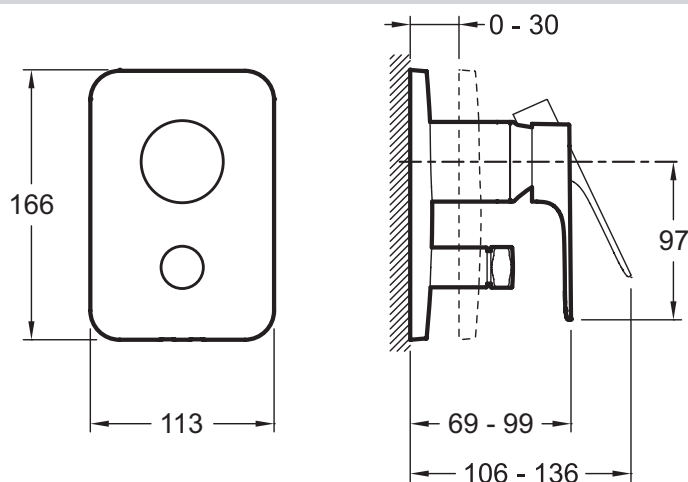

Преимущества при монтаже

- Быстрая установка: Крепежные винты предварительно смонтированы к корпусу картриджа
- Легкая установка: Благодаря намеченным углублениям
- Удобное обслуживание: легкий доступ к встроенному корпусу (картриджи и т.д.)

Технические характеристики

- РАЗМЕРЫ (СМ): 24,50 x 16,50 x 11,50 см
- ТИП УСТАНОВКИ: Встраиваемые
- НАЛИЧИЕ СМЕСИТЕЛЯ: 0
- КЛАССИФИКАЦИЯ: 0
- ТИП СИСТЕМЫ: С СИСТЕМОЙ MODULO
- ТИП ШЛАНГА: 0
- ВЕС: 2,4 кг
- АКССУАРЫ: 0
- ОДНОРЫЧАЖНЫЙ СМЕСИТЕЛЬ: 0
- ФОРМА ВЕРХНЕГО ДУША: 0
- ПЕРЕКЛЮЧАТЕЛЬ: Встраиваемый
- Комплектующие: встраиваемый смеситель, заглушки, ручка и автоматический переключатель
- Подключение: Подключение к двум выпускным отверстиям (например: верхний душ, ручной душ,излив для ванны)

Продукты для комплектации

- 98699D: Универсальная система скрытого монтажа

Технический чертеж

Спецификация продукта: Встраиваемый смеситель с переключателем на 2 выхода. E98718. Коллекция: ALEO+. РАЗМЕРЫ (СМ): 24,50 x 16,50 x 11,50 см. ВЕС: 2,4 кг. ТИП УСТАНОВКИ: Встраиваемые. АКССУАРЫ: 0. НАЛИЧИЕ СМЕСИТЕЛЯ: 0. ОДНОРЫЧАЖНЫЙ СМЕСИТЕЛЬ: 0. КЛАССИФИКАЦИЯ: 0. ФОРМА ВЕРХНЕГО ДУША: 0. ТИП СИСТЕМЫ: С СИСТЕМОЙ MODULO. ПЕРЕКЛЮЧАТЕЛЬ: Встраиваемый. ТИП ШЛАНГА: 0. Комплектующие: встраиваемый смеситель, заглушки, ручка и автоматический переключатель. Подключение: Подключение к двум выпускным отверстиям (например: верхний душ, ручной душ,излив для ванны).