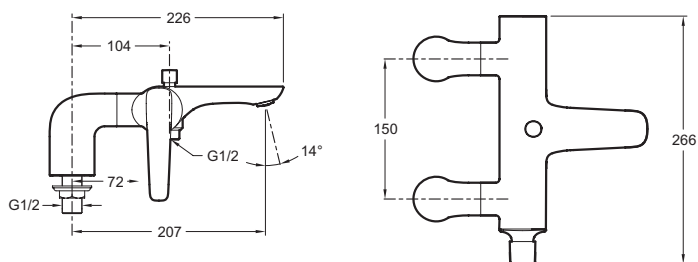

### Технические характеристики

- BEC : 3 кг
- TYPE : Однорычажный
- SAILLIE DU BEC (MM) : 208 мм
- ENTRAXE (MM) : 150 ± 15 мм
- TYPE DE ROBINETTERIE DE CUISINE : Механика
- TYPE D'INSTALLATION : На борт ванны
- МАТЕРИАЛ : N/A
- DÉBIT (L/MN SOUS 3 BARS) : 26 л/мин
- MÉCANISME : Керамический картридж
- VIDAGE : 0
- MITIGEUR DE BAIN : МЕХАНИКА
- GARANTIE FINITION : 10 лет

### Технический чертёж

Спецификация продукта : Однорычажный смеситель для ванны/душа, E72320. Коллекция : ALEO+. BEC : 3 кг. МАТЕРИАЛ : N/A. TYPE : Однорычажный. DÉBIT (L/MN SOUS 3 BARS) : 26 л/мин. SAILLIE DU BEC (MM) : 208 мм. MÉCANISME : Керамический картридж. ENTRAXE (MM) : 150 ± 15 мм. VIDAGE : 0. TYPE DE ROBINETTERIE DE CUISINE : Механика. MITIGEUR DE BAIN : МЕХАНИКА. TYPE D'INSTALLATION : На борт ванны. GARANTIE FINITION : 10 лет.