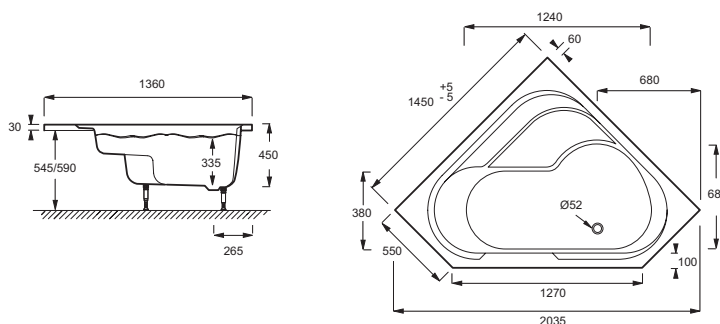

E6221RU

Коллекция: BAIN-DOUCHE

Отделки*:

00 - Белый

Технические характеристики

- РАЗМЕРЫ (CM) : 145 x 145 x 45 см
- МАТЕРИАЛ : Акрил
- VOLUME (L) : 285/215
- HAUTEUR DES PIEDS : 95/140
- VERSION : Правосторонняя
- MARCHE-PIEDS : Не в комплекте
- BEC : 26 кг
- ТИП УСТАНОВКИ : Угловые
- FORME : Угловые
- DIAMÈTRE DE BONDE (CM) : 5.2 см
- PIEDS : Не в комплекте
- VIDAGE : Не в комплекте

Продукты для комплектации

- E6D015 : Ультратонкий слив
- E70174 : Автоматический слив-перелив (1м)
- E6D134 : Ультратонкий слив-перелив
- E6D159 : Слив-перелив

Общая информация

Спецификация продукта : Угловая правосторонняя ванна-душ 145 x 145 см. E6221RU. Коллекция : BAIN-DOUCHE. РАЗМЕРЫ (CM) : 145 x 145 x 45 см. BEC : 26 кг. МАТЕРИАЛ : Акрил. ТИП УСТАНОВКИ : Угловые. VOLUME (L) : 285/215. FORME : Угловые. HAUTEUR DES PIEDS : 95/140. DIAMÈTRE DE BONDE (CM) : 5.2 см. VERSION : Правосторонняя. PIEDS : Не в комплекте. MARCHE-PIEDS : Не в комплекте. VIDAGE : Не в комплекте.