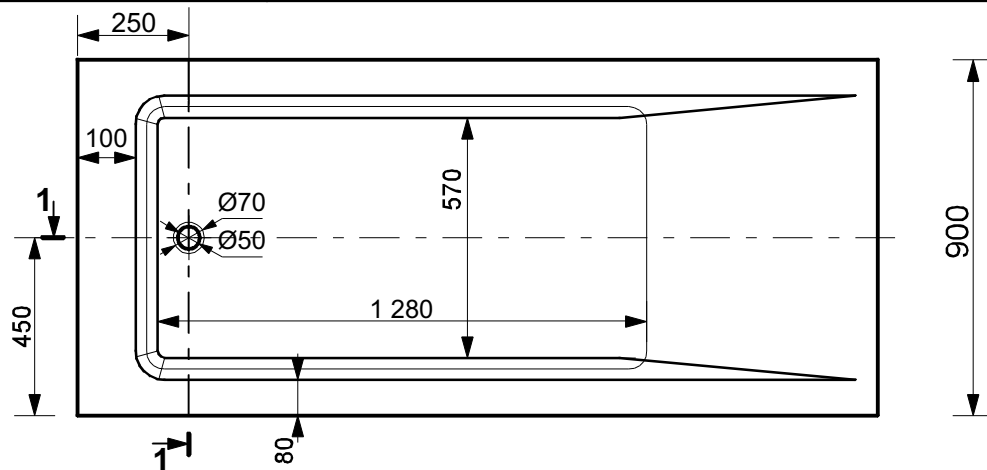

ЭСТЕМ

г. Кострома, ул. Московская д. 105
тел. 8 (4942) 33 61 71

ВАННА "ДЕЛЬТА" 1900X900

ПРОИЗВОДСТВО ИЗДЕЛИЙ ИЗ ЛИТЬЕВОГО МРАМОРА
*Допустимое отклонение линейных размеров ± 5мм

ООО "ЭСТЕМ"