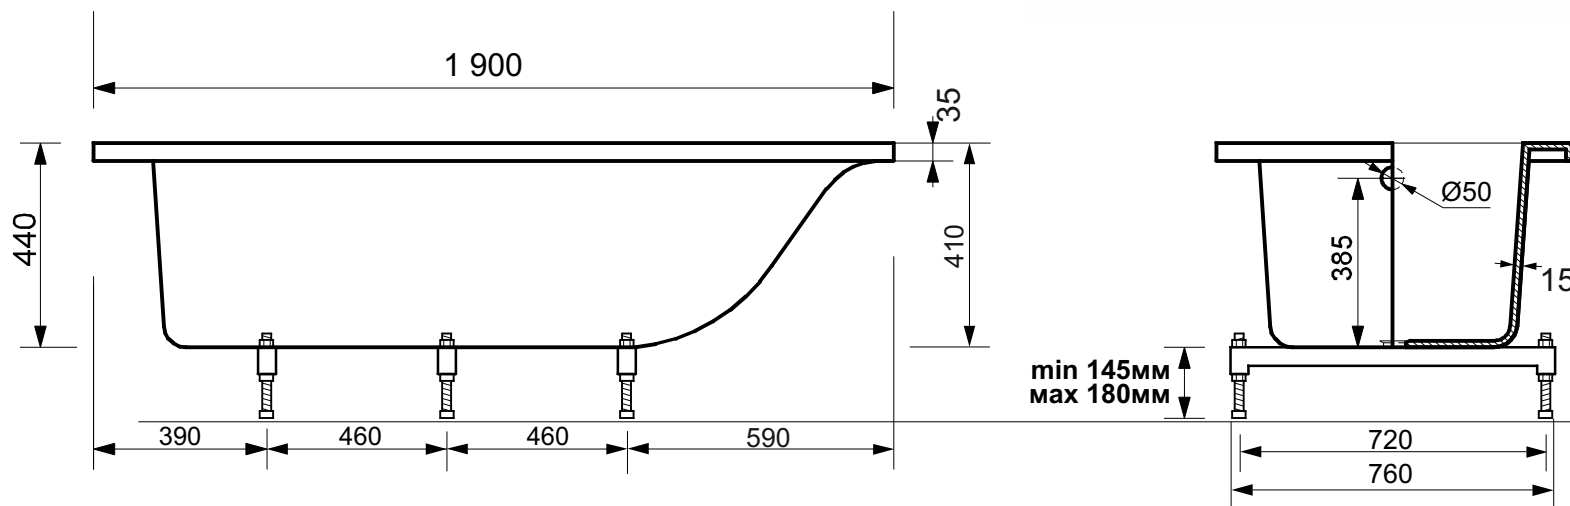

ЭСТЕМ

г. Кострома, ул. Московская д. 105
тел. 8 (4942) 33 61 71

ВАННА "ДЕЛЬТА" 1900X900

ПРОИЗВОДСТВО ИЗДЕЛИЙ ИЗ ЛИТЬЕВОГО МРАМОРА
*Допустимое отклонение линейных размеров ± 5мм

ООО "ЭСТЕМ"