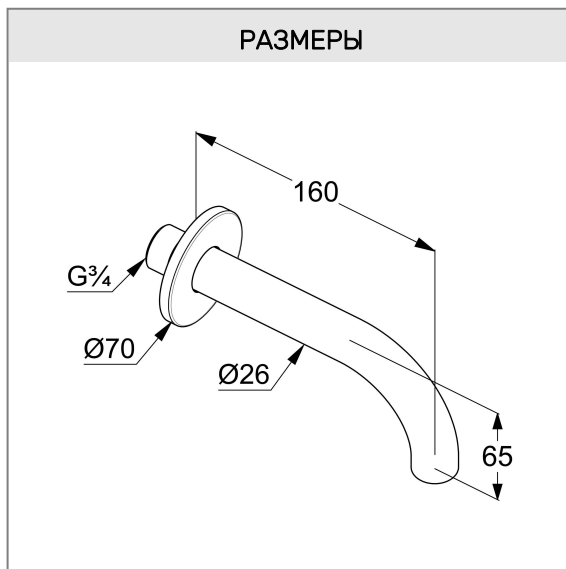

KLUDI BOZZ

излив для ванны DN 20

№ артикула:

38 505 05

Поверхность:

хром

Описание:

излив для ванны DN 20

настенный монтаж

длина излива 160 мм

аэратор s-pointer M 24 x 1

расход воды 25 л/мин при давлении 3 бара

отражатель

ФОТО

РАЗМЕРЫ

ГРАФИК РАСХОДА ВОДЫ