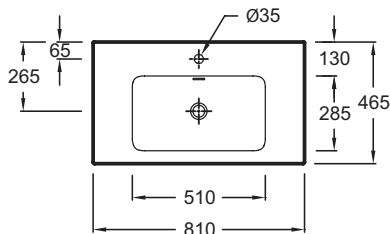

Технические характеристики

- РАЗМЕРЫ (CM) : 80 x 46 см
- МАТЕРИАЛ : Огнеупорная керамика
- PERCEMENT ET PRÉPERCEMENT ROBINETTERIE : C 1 отверстием для смесителя
- CONFIGURATION : Стандартные
- TROP-PLEIN : C отверстием перелива
- PRODUIT INCLUS : (смеситель заказывается отдельно)
- ROBINETTERIE CONSEILLÉE : 0
- ВЕС : 20 кг
- ТИП УСТАНОВКИ : Подвесные
- PERCEMENT ROBINETTERIE : C 1 отверстием для смесителя
- MEULE/NON-MEULE : Стандарт, для установки без мебели
- NOMBRE DE VASQUES : Стандартные
- SIPHON RECOMMANDÉ : 0

Общая информация

Спецификация продукта : Подвесная раковина-столешница 80 x 46 см. EXAE112. Коллекция : VOX. РАЗМЕРЫ (CM) : 80 x 46 см. ВЕС : 20 кг. МАТЕРИАЛ : Огнеупорная керамика. ТИП УСТАНОВКИ : Подвесные. PERCEMENT ET PRÉPERCEMENT ROBINETTERIE : C 1 отверстием для смесителя. PERCEMENT ROBINETTERIE : C 1 отверстием для смесителя. CONFIGURATION : Стандартные. MEULE/NON-MEULE : Стандарт, для установки без мебели. TROP-PLEIN : C отверстием перелива. NOMBRE DE VASQUES : Стандартные. PRODUIT INCLUS : (смеситель заказывается отдельно). SIPHON RECOMMANDÉ : 0. ROBINETTERIE CONSEILLÉE : 0.