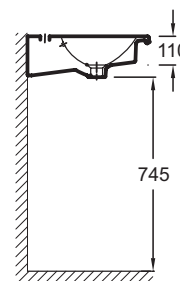

Технические характеристики

- РАЗМЕРЫ (CM) : 80 x 46 см
- МАТЕРИАЛ : Огнеупорная керамика
- PERCEMENT ET PRÉPERCEMENT ROBINETTERIE : C 1 отверстием для смесителя
- CONFIGURATION : Стандартные
- TROP-PLEIN : C отверстием перелива
- PRODUIT INCLUS : (смеситель заказывается отдельно)
- ROBINETTERIE CONSEILLÉE : 0
- ВЕС : 20 кг
- ТИП УСТАНОВКИ : Подвесные
- PERCEMENT ROBINETTERIE : C 1 отверстием для смесителя
- MEULE/NON-MEULE : Стандарт, для установки без мебели
- NOMBRE DE VASQUES : Стандартные
- SIPHON RECOMMANDÉ : 0

Общая информация

Спецификация продукта : Подвесная раковина-столешница 80 x 46 см. EXAE112. Коллекция : VOX. РАЗМЕРЫ (CM) : 80 x 46 см. ВЕС : 20 кг. МАТЕРИАЛ : Огнеупорная керамика. ТИП УСТАНОВКИ : Подвесные. PERCEMENT ET PRÉPERCEMENT ROBINETTERIE : C 1 отверстием для смесителя. PERCEMENT ROBINETTERIE : C 1 отверстием для смесителя. CONFIGURATION : Стандартные. MEULE/NON-MEULE : Стандарт, для установки без мебели. TROP-PLEIN : C отверстием перелива. NOMBRE DE VASQUES : Стандартные. PRODUIT INCLUS : (смеситель заказывается отдельно). SIPHON RECOMMANDÉ : 0. ROBINETTERIE CONSEILLÉE : 0.