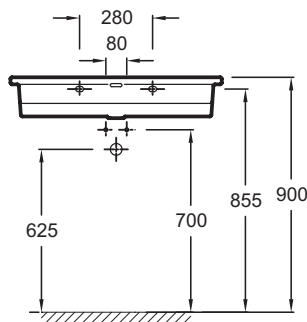

EXAE112

Коллекция: VOX

Отделка*:

00 - Белый

Общие характеристики:

Преимущества для конечного пользователя

- Дизайн: Изящная подвесная раковина-столешница, для установки на мебель
- Функциональность: Широкие полочки, большая и глубокая раковина с мягкими краями без острых углов для легкой очистки

Технические характеристики

- РАЗМЕРЫ (CM) : 80 x 46 см
- МАТЕРИАЛ : Огнеупорная керамика
- PERCEMENT ET PRÉPERCEMENT ROBINETTERIE : C 1 отверстием для смесителя
- CONFIGURATION : Стандартные
- TROP-PLEIN : C отверстием перелива
- PRODUIT INCLUS : (смеситель заказывается отдельно)
- ROBINETTERIE CONSEILLÉE : 0
- ВЕС : 20 кг
- ТИП УСТАНОВКИ : Подвесные
- PERCEMENT ROBINETTERIE : C 1 отверстием для смесителя
- MEULE/NON-MEULE : Стандарт, для установки без мебели
- NOMBRE DE VASQUES : Стандартные
- SIPHON RECOMMANDÉ : 0

Общая информация

Спецификация продукта : Подвесная раковина-столешница 80 x 46 см. EXAE112. Коллекция : VOX. РАЗМЕРЫ (CM) : 80 x 46 см. ВЕС : 20 кг. МАТЕРИАЛ : Огнеупорная керамика. ТИП УСТАНОВКИ : Подвесные. PERCEMENT ET PRÉPERCEMENT ROBINETTERIE : C 1 отверстием для смесителя. PERCEMENT ROBINETTERIE : C 1 отверстием для смесителя. CONFIGURATION : Стандартные. MEULE/NON-MEULE : Стандарт, для установки без мебели. TROP-PLEIN : C отверстием перелива. NOMBRE DE VASQUES : Стандартные. PRODUIT INCLUS : (смеситель заказывается отдельно). SIPHON RECOMMANDÉ : 0. ROBINETTERIE CONSEILLÉE : 0.