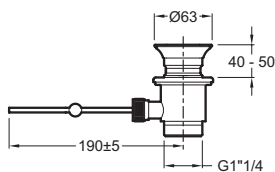

E14434-4A

Коллекция: PURIST

Отделка\*:

CP - Хром

### Технические характеристики

- ВЕС : 2.7 кг
- ТИП УСТАНОВКИ : 1 отверстие
- DÉBIT (L/MN SOUS 3 BARS) : 9 л/мин
- SAILLIE DU BEC (MM) : 110 мм
- MÉCANISME : Последовательный керамический картридж
- MITIGEUR DE BAIN : 0
- GARANTIE FINITION : 10 лет
- МАТЕРИАЛ : N/A
- TYPE : Однорычажный
- HAUTEUR TOTALE DU ROBINET (MM) : 71 мм
- RACCORDS : С гибкой подводкой
- VIDAGE : С донным клапаном
- TYPE D'INSTALLATION : 1 отверстие

### Технический чертеж

Спецификация продукта : Смеситель для биде. E14434-4A. Коллекция : PURIST. ВЕС : 2.7 кг. МАТЕРИАЛ : N/A. ТИП УСТАНОВКИ : 1 отверстие. TYPE : Однорычажный. DÉBIT (L/MN SOUS 3 BARS) : 9 л/мин. HAUTEUR TOTALE DU ROBINET (MM) : 71 мм. SAILLIE DU BEC (MM) : 110 мм. RACCORDS : С гибкой подводкой. MÉCANISME : Последовательный керамический картридж. VIDAGE : С донным клапаном. MITIGEUR DE BAIN : 0. TYPE D'INSTALLATION : 1 отверстие. GARANTIE FINITION : 10 лет.