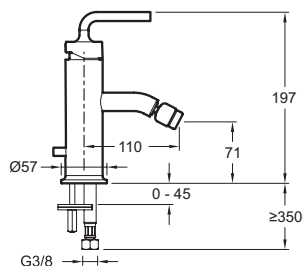

E14434-4A

Коллекция: PURIST

Отделка\*:

CP - Хром

### Технические характеристики

- ВЕС : 2.7 кг
- ТИП УСТАНОВКИ : 1 отверстие
- DÉBIT (L/MN SOUS 3 BARS) : 9 л/мин
- SAILLIE DU BEC (MM) : 110 мм
- MÉCANISME : Последовательный керамический картридж
- MITIGEUR DE BAIN : 0
- GARANTIE FINITION : 10 лет
- МАТЕРИАЛ : N/A
- TYPE : Однорычажный
- HAUTEUR TOTALE DU ROBINET (MM) : 71 мм
- RACCORDS : С гибкой подводкой
- VIDAGE : С донным клапаном
- TYPE D'INSTALLATION : 1 отверстие

### Технический чертеж

Спецификация продукта : Смеситель для биде. E14434-4A. Коллекция : PURIST. ВЕС : 2.7 кг. МАТЕРИАЛ : N/A. ТИП УСТАНОВКИ : 1 отверстие. TYPE : Однорычажный. DÉBIT (L/MN SOUS 3 BARS) : 9 л/мин. HAUTEUR TOTALE DU ROBINET (MM) : 71 мм. SAILLIE DU BEC (MM) : 110 мм. RACCORDS : С гибкой подводкой. MÉCANISME : Последовательный керамический картридж. VIDAGE : С донным клапаном. MITIGEUR DE BAIN : 0. TYPE D'INSTALLATION : 1 отверстие. GARANTIE FINITION : 10 лет.