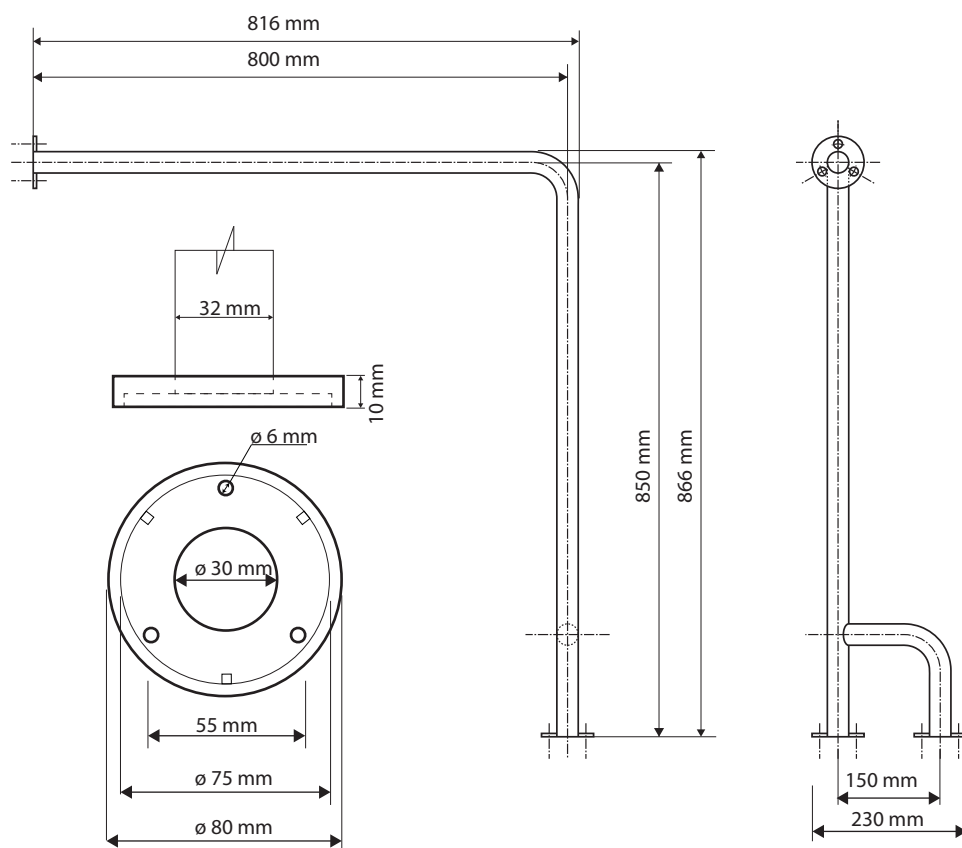

## Parametry / Features / Eigenschaften

šířka / width / Breite:	230 mm
výška / height / Höhe:	866 mm
hloubka / depth / Tiefe:	816 mm
nosnost / load capacity / Ladekapazität:	120 kg
materiál / material / Material:	nerez / stainless steel / rostfrei
povrch. úprava / finish / Oberfläche:	brus / brush / gebürstet
záruka / warranty / Garantie:	6 let / 6 years / 6 Jahre
skryté kotvení / Secret Fix / Geheimnis Fix	