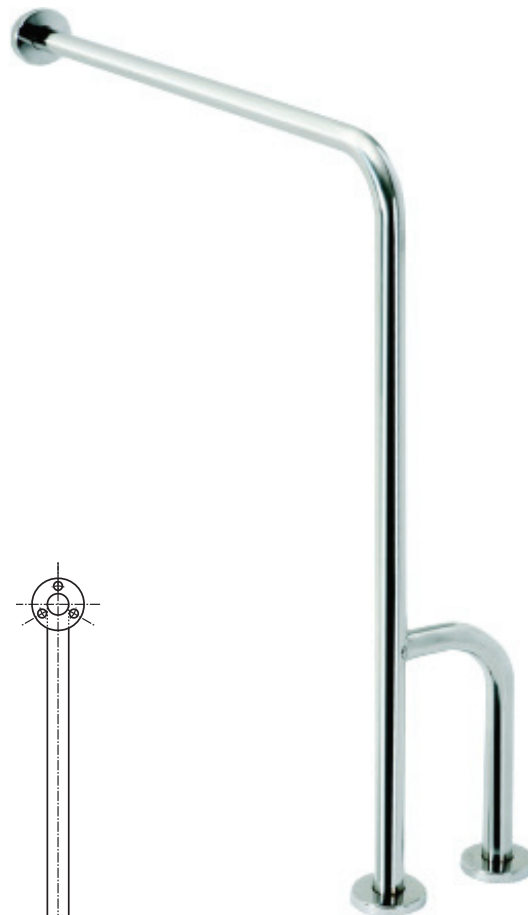

## Parametry / Features / Eigenschaften

šířka / width / Breite:	230 mm
výška / height / Höhe:	866 mm
hloubka / depth / Tiefe:	816 mm
nosnost / load capacity / Ladekapazität:	120 kg
materiál / material / Material:	nerez / stainless steel / rostfrei
povrch. úprava / finish / Oberfläche:	brus / brush / gebürstet
záruka / warranty / Garantie:	6 let / 6 years / 6 Jahre
skryté kotvení / Secret Fix / Geheimnis Fix	