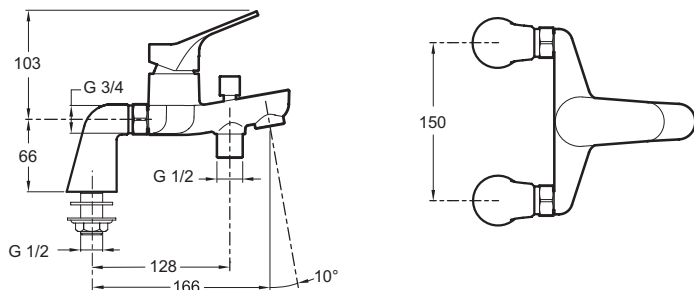

**E75768**

**Коллекция:** BRIVE

**Отделки\*:**

CP - Хром

**Общие характеристики:**

### Технические характеристики

- МАТЕРИАЛ : N/A
- НОРМЫ И ПРАВИЛА : NF : ID/A - ECAU : E3/1 C2 A2 U3 (Ge3) - ACS : 15 ACC LY 472
- DÉBIT (L/MN SOUS 3 BARS) : 21 л/мин
- SAILLIE DU BEC (MM) : 166 мм
- MÉCANISME : Керамический картридж
- ECO CONSO : Экономия воды и энергии
- MITIGEUR DE BAIN : ОДНОРЫЧАЖНЫЙ СМЕСИТЕЛЬ
- GARANTIE FINITION : 10 лет
- Аэратор с антиизвестковым покрытием
- ТИП УСТАНОВКИ : 2 отверстия
- TYPE : Однорычажный
- HAUTEUR TOTALE DU ROBINET (MM) : 169 мм
- RACCORDS : С настенными крепежами
- ENTRAXE (MM) : 150 мм
- VIDAGE : 0
- TYPE D'INSTALLATION : 2 отверстия
- Обратный клапан на выходе для душа

### Технический чертёж

Спецификация продукта : Однорычажный смеситель для ванны/душа на 2 отверстия. E75768. Коллекция : BRIVE. МАТЕРИАЛ : N/A. ТИП УСТАНОВКИ : 2 отверстия. НОРМЫ И ПРАВИЛА : NF : ID/A - ECAU : E3/1 C2 A2 U3 (Ge3) - ACS : 15 ACC LY 472. TYPE : Однорычажный. DÉBIT (L/MN SOUS 3 BARS) : 21 л/мин. HAUTEUR TOTALE DU ROBINET (MM) : 169 мм. SAILLIE DU BEC (MM) : 166 мм. RACCORDS : С настенными крепежами. MÉCANISME : Керамический картридж. ENTRAXE (MM) : 150 мм. ECO CONSO : Экономия воды и энергии. VIDAGE : 0. MITIGEUR DE BAIN : ОДНОРЫЧАЖНЫЙ СМЕСИТЕЛЬ. TYPE D'INSTALLATION : 2 отверстия. GARANTIE FINITION : 10 лет. Обратный клапан на выходе для душа. Аэратор с антиизвестковым покрытием.