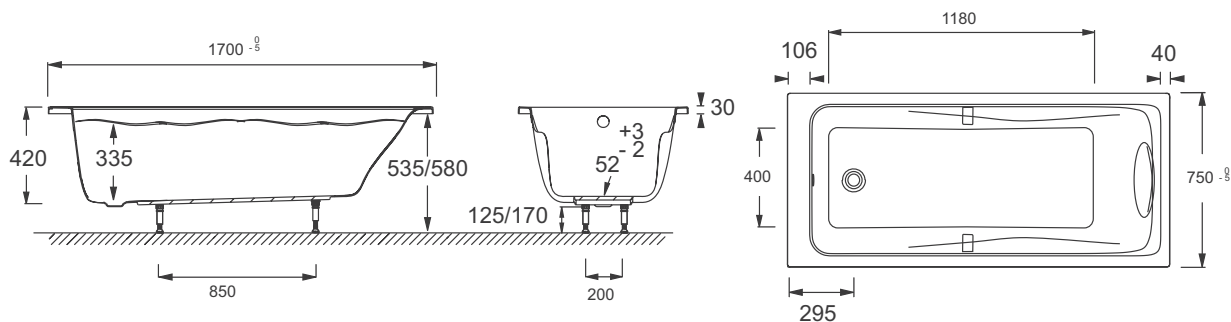

Коллекция: ODEON UP

Отделки*:

00 - Белый

Общие характеристики:

Технические характеристики

- РАЗМЕРЫ (CM) : 170 x 75 x 42 см
- МАТЕРИАЛ : Акрил
- VOLUME (L) : 210/140
- DIAMÈTRE DE BONDE (CM) : 5.2 см
- MARCHE-PIEDS : Не в комплекте
- ВЕС : 26.6 кг
- ТИП УСТАНОВКИ : Встраиваемые
- FORME : Прямоугольные
- PIEDS : Не в комплекте
- VIDAGE : Не в комплекте

Продукты для комплектации

- E6D015 : Ультратонкий слив
- E70174 : Автоматический слив-перелив (1м)
- E6D134 : Ультратонкий слив-перелив
- E6D159 : Слив-перелив

Связанные продукты

- E6D042 : Экран на ванну, реверсивный
- E4930 : Экран на ванну с двойной панелью
- E4932 : Реверсивный экран на прямоугольную ванну
- E4931 : Экран на ванну

Общая информация

Спецификация продукта : Ванна 170 x 75 см. E60491RU. Коллекция : ODEON UP. РАЗМЕРЫ (CM) : 170 x 75 x 42 см. ВЕС : 26.6 кг. МАТЕРИАЛ : Акрил. ТИП УСТАНОВКИ : Встраиваемые. VOLUME (L) : 210/140. FORME : Прямоугольные. DIAMÈTRE DE BONDE (CM) : 5.2 см. PIEDS : Не в комплекте. MARCHE-PIEDS : Не в комплекте. VIDAGE : Не в комплекте.