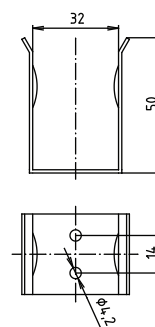

brzda / brake / Bremse:

Parametry / Features / Eigenschaften

šířka / width / Breite:	100 mm
výška / height / Höhe:	250 mm
hloubka / depth / Tiefe:	829 mm
nosnost / load capacity / Ladekapazität:	120 kg
materiál / material / Material:	nerez / stainless steel / rostfrei
povrch. úprava / finish / Oberfläche:	brus / brush / gebürstet
brzda / brake / Bremse:	nerez / stainless steel / rostfrei
záruka / warranty / Garantie:	6 let / 6 years / 6 Jahre