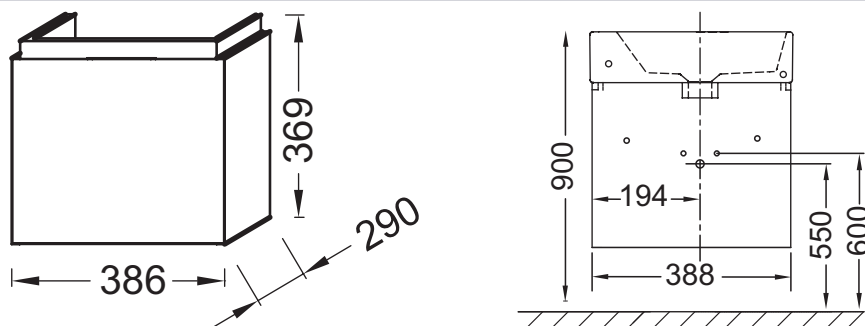

**Технические характеристики**

- **РАЗМЕРЫ (CM) :** 38.60 x 29 x 36.90 см
- **МАТЕРИАЛ :** Лак или меламин
- **RANGEMENT :** 1 дверца, открывающаяся вниз
- **PRODUIT INCLUS :** (смеситель и раковина заказываются отдельно)
- **ROBINETTERIE RECOMMANDÉE :** Смесители Toobi - отделки сочетаются с ручками мебели
- **ВЕС :** 7.6 кг
- **ТИП УСТАНОВКИ :** Подвесная
- **TYPE DE RANGEMENT :** Дверцы
- **FIXATION :** Установщику понадобится набор крепежей для монтажа на стену

**Технический чертеж**

Спецификация продукта : Мебель для раковины 39 см. EB1036. Коллекция : RYTHMIK. РАЗМЕРЫ (CM) : 38.60 x 29 x 36.90 см. ВЕС : 7.6 кг. МАТЕРИАЛ : Лак или меламин. ТИП УСТАНОВКИ : Подвесная. RANGEMENT : 1 дверца, открывающаяся вниз. TYPE DE RANGEMENT : Дверцы. PRODUIT INCLUS : (смеситель и раковина заказываются отдельно). FIXATION : Установщику понадобится набор крепежей для монтажа на стену. ROBINETTERIE RECOMMANDÉE : Смесители Toobi - отделки сочетаются с ручками мебели.