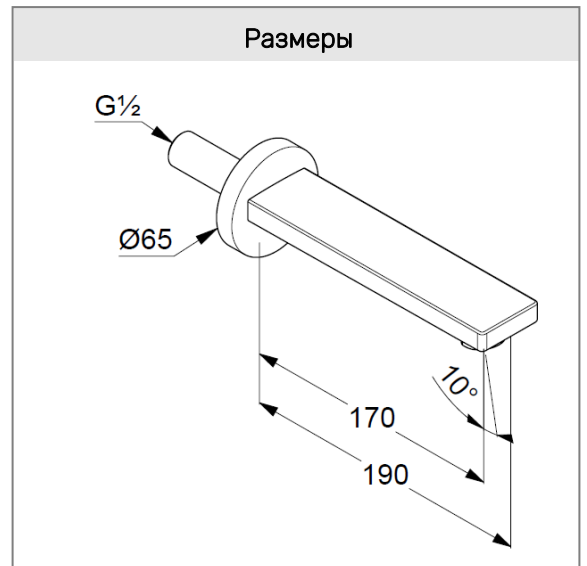

излив для ванны
длина излива 170 мм
настенный монтаж
аэратор M 24 x 1
расход воды 28 л/мин при давлении 3 бара
неповоротный излив
резьбовое соединение G 1/2
отражатель

Фото

Размеры

График расхода воды