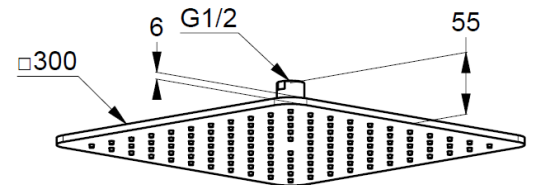

Техкарта

KLUDI A-QA

верхний душ DN 15

№ арт.:

64 430 91-00

Поверхн.:

91 белый/хром

Описание:

верхний душ
металлический корпус, 300 x 300 мм
система быстрой очистки
от известковых отложений
шаровой шарнир
расход воды 23 л/мин
подключение G 1/2
без кронштейна для душа

Фото

Размеры

График расхода воды