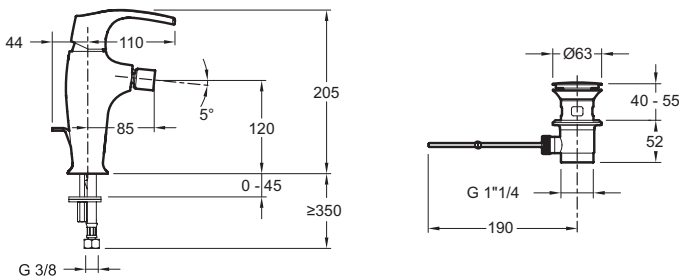

E73680

Коллекция: SYMBOL

Отделки*:

CP - Хром

Общие характеристики:

Технические характеристики

- ВЕС : 1.9 кг
- ТИП УСТАНОВКИ : 1 отверстие
- DEBIT (L/MN SOUS 3 BARS) : 12 л/мин
- SAILLIE DU BEC (MM) : 85 мм
- MECANISME : Керамический картридж
- TYPE D'INSTALLATION : 1 отверстие
- Роскошь, элегантность и легкость
- МАТЕРИАЛ : N/A
- TYPE : Однорычажный
- HAUTEUR TOTALE DU ROBINET (MM) : 120 мм
- RACCORDS : С гибкой подводкой
- VIDAGE : С донным клапаном
- GARANTIE FINITION : 10 лет
- Поворотный скрытый аэратор с антиизвестковым покрытием

Технический чертёж

Спецификация продукта : Смеситель для биде на одно отверстие. E73680. Коллекция : SYMBOL. ВЕС : 1.9 кг. МАТЕРИАЛ : N/A. ТИП УСТАНОВКИ : 1 отверстие. TYPE : Однорычажный. DEBIT (L/MN SOUS 3 BARS) : 12 л/мин. HAUTEUR TOTALE DU ROBINET (MM) : 120 мм. SAILLIE DU BEC (MM) : 85 мм. RACCORDS : С гибкой подводкой. MECANISME : Керамический картридж. VIDAGE : С донным клапаном. TYPE D'INSTALLATION : 1 отверстие. GARANTIE FINITION : 10 лет. Роскошь, элегантность и легкость. Поворотный скрытый аэратор с антиизвестковым покрытием.