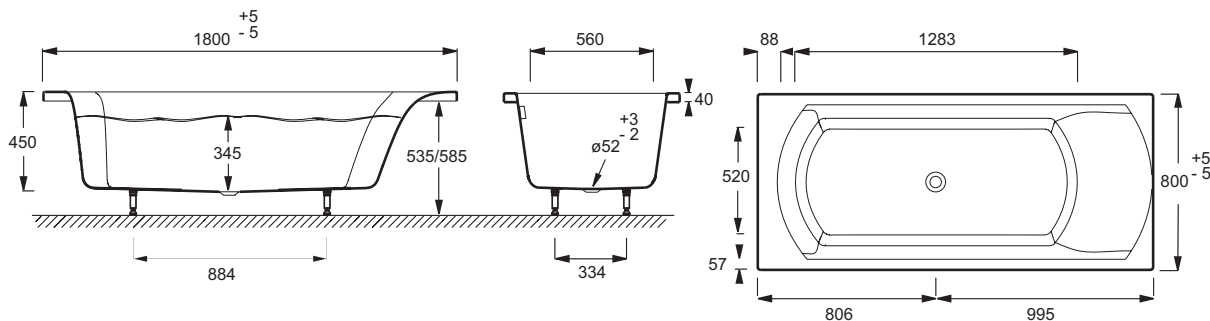

E60143RU

Коллекция: OVE

Отделка*:

00 - Белый

Технические характеристики

- РАЗМЕРЫ (CM) : 180 x 80 x 45 см
- МАТЕРИАЛ : Акрил
- VOLUME (L) : 340/270
- DIAMÈTRE DE BONDE (CM) : 5.2 см
- MARCHE-PIEDS : Не в комплекте
- ВЕС : 22 кг
- ТИП УСТАНОВКИ : Встраиваемые
- FORME : Прямоугольные
- PIEDS : Не в комплекте
- VIDAGE : Не в комплекте

Связанные продукты

- E6D042 : Экран на ванну, реверсивный
- E70174 : Автоматический слив-перелив (1м)
- E4930 : Экран на ванну с двойной панелью
- E4932 : Реверсивный экран на прямоугольную ванну
- E4931 : Экран на ванну
- E6D134 : Ультратонкий слив-перелив
- E6D159 : Слив-перелив
- E6118RU
- E6329RU
- SF143RU

Общая информация

Спецификация продукта : Ванна 180 x 80 см. E60143RU. Коллекция : OVE. РАЗМЕРЫ (CM) : 180 x 80 x 45 см. ВЕС : 22 кг. МАТЕРИАЛ : Акрил. ТИП УСТАНОВКИ : Встраиваемые. VOLUME (L) : 340/270. FORME : Прямоугольные. DIAMÈTRE DE BONDE (CM) : 5.2 см. PIEDS : Не в комплекте. MARCHE-PIEDS : Не в комплекте. VIDAGE : Не в комплекте.