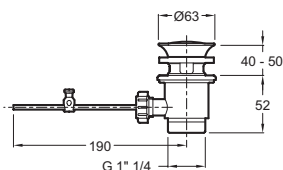

E72316

Коллекция: ALEO+

Отделка*:

CP - Хром

Общие характеристики:

Технические характеристики

- ВЕС : 1.9 кг
- ТИП УСТАНОВКИ : 1 отверстие
- ДѢБИТ (L/MN SOUS 3 BARS) : 5 л/мин
- САИЛЛЕ DU BEC (MM) : 103 мм
- МѢКАНИЗМ : Керамический картридж
- TYPE DE ROBINETTERIE DE CUISINE : Механика
- TYPE D'INSTALLATION : 1 отверстие
- МАТЕРИАЛ : N/A
- TYPE : Однорычажный
- HAUTEUR TOTALE DU ROBINET (MM) : 144 мм
- RACCORDS : С гибкой подводкой
- VIDAGE : С донным клапаном
- MITIGEUR DE BAIN : 0
- GARANTIE FINITION : 10 лет

Технический чертёж

Спецификация продукта : Однорычажный смеситель для биде. E72316. Коллекция : ALEO+. ВЕС : 1.9 кг. МАТЕРИАЛ : N/A. ТИП УСТАНОВКИ : 1 отверстие. TYPE : Однорычажный. ДѢБИТ (L/MN SOUS 3 BARS) : 5 л/мин. HAUTEUR TOTALE DU ROBINET (MM) : 144 мм. САИЛЛЕ DU BEC (MM) : 103 мм. RACCORDS : С гибкой подводкой. МѢКАНИЗМ : Керамический картридж. VIDAGE : С донным клапаном. TYPE DE ROBINETTERIE DE CUISINE : Механика. MITIGEUR DE BAIN : 0. TYPE D'INSTALLATION : 1 отверстие. GARANTIE FINITION : 10 лет.