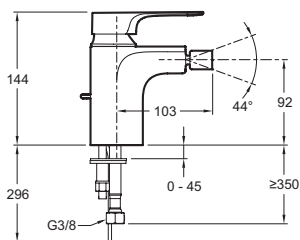

E72316

Коллекция: ALEO+

Отделка*:

CP - Хром

Общие характеристики:

Технические характеристики

- ВЕС : 1.9 кг
- ТИП УСТАНОВКИ : 1 отверстие
- ДѢБИТ (L/MN SOUS 3 BARS) : 5 л/мин
- САИЛЛЕ DU BEC (MM) : 103 мм
- МѢКАНИЗМ : Керамический картридж
- TYPE DE ROBINETTERIE DE CUISINE : Механика
- TYPE D'INSTALLATION : 1 отверстие
- МАТЕРИАЛ : N/A
- TYPE : Однорычажный
- HAUTEUR TOTALE DU ROBINET (MM) : 144 мм
- RACCORDS : С гибкой подводкой
- VIDAGE : С донным клапаном
- MITIGEUR DE BAIN : 0
- GARANTIE FINITION : 10 лет

Технический чертёж

Спецификация продукта : Однорычажный смеситель для биде. E72316. Коллекция : ALEO+. ВЕС : 1.9 кг. МАТЕРИАЛ : N/A. ТИП УСТАНОВКИ : 1 отверстие. TYPE : Однорычажный. ДѢБИТ (L/MN SOUS 3 BARS) : 5 л/мин. HAUTEUR TOTALE DU ROBINET (MM) : 144 мм. САИЛЛЕ DU BEC (MM) : 103 мм. RACCORDS : С гибкой подводкой. МѢКАНИЗМ : Керамический картридж. VIDAGE : С донным клапаном. TYPE DE ROBINETTERIE DE CUISINE : Механика. MITIGEUR DE BAIN : 0. TYPE D'INSTALLATION : 1 отверстие. GARANTIE FINITION : 10 лет.