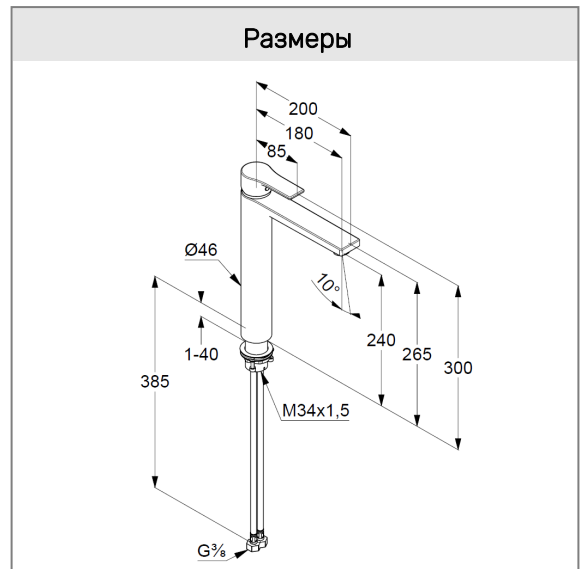

**KLUDI ZENTA SL**

однорычажный смеситель на умывальник DN 15

**№ арт.:**

48 256 05 65

**Поверхн.:**

05 хром

**Описание:**

однорычажный смеситель на умывальник  
литой рычаг  
монтаж на одно отверстие  
керамический картридж с ограничителем  
горячей воды  
аэратор M 24 x 1  
расход воды 7 л/мин при давлении 3 бара  
без донного клапана  
гибкая подводка G 3/8  
система быстрого монтажа  
высота излива 240 мм

**Фото**

**Размеры**

**График расхода воды**