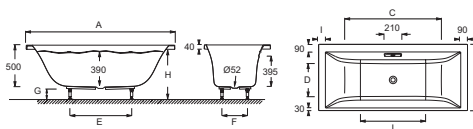

Технические характеристики

- РАЗМЕРЫ (CM) : 170 x 80 x 50 см
- МАТЕРИАЛ : Акрил
- VOLUME (L) : 242/172
- HAUTEUR DES PIEDS : 120-184 мм
- INFORMATIONS COMPLÉMENTAIRES : Установка к стене
- MARCHE-PIEDS : Не в комплекте
- Дополнительная опция: Встроенный подголовник
- Размеры основания: 104 x 49.5 см
- BEC : 22 кг
- ТИП УСТАНОВКИ : Встраиваемые
- FORME : Прямоугольные
- DIAMÈTRE DE BONDE (CM) : 5.2 см
- PIEDS : В комплекте
- VIDAGE : Не в комплекте
- В комплекте: Регулируемые ножки (быстрая установка)
- Доступна с системой гидромассажа

Общая информация

Mm	E60342	E60270	E60269	E60341	E60268	E60340
A	1997 ^{±3}	1900 ^{±3}	1800 ^{±3}	1697 ^{±3}	1700 ^{±3}	1697 ^{±3}
B	1000 ^{±3}	900 ^{±3}	800 ^{±3}	800 ^{±3}	750 ^{±3}	700 ^{±3}
C	1350	1240	1140	1040	1040	1040
D	695	595	495	495	442	380
E	900	900	740	590	590	580
F	450	350	250	250	250	180
G min/max	115/179	130/185	134/185	120/184	133/193	120/184
H min/max	604/668	600/660	596/647	600/663	595/655	602/666
I	80	90	75	80	80	80
J	1040	840	740	740	740	740

Спецификация продукта : Ванна 170 x 80 см. E60341. Коллекция : EVOK. РАЗМЕРЫ (CM) : 170 x 80 x 50 см. BEC : 22 кг. МАТЕРИАЛ : Акрил. ТИП УСТАНОВКИ : Встраиваемые. VOLUME (L) : 242/172. FORME : Прямоугольные. HAUTEUR DES PIEDS : 120-184 мм. DIAMÈTRE DE BONDE (CM) : 5.2 см. INFORMATIONS COMPLÉMENTAIRES : Установка к стене. PIEDS : В комплекте. MARCHE-PIEDS : Не в комплекте. VIDAGE : Не в комплекте. Дополнительная опция: Встроенный подголовник. В комплекте: Регулируемые ножки (быстрая установка). Размеры основания: 104 x 49.5 см. Доступна с системой гидромассажа.